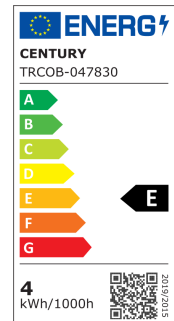

LINEARE • TRCOB-047830

TRE-D COB

4W (40W) • 450 Lm • 3000K • R7S

Durata

≥7.500
Accensioni

Risparmio

Caratteristiche generali

General characteristics / Caractéristiques générales / Obecné vlastnosti / Allgemeine Merkmale / Características generales / Γενικά χαρακτηριστικά