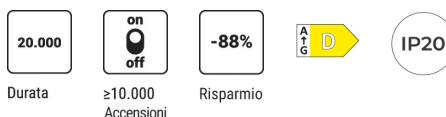

LINEARE • TR-1411830BL TRE-D

14W (120W) • 1900 Lm • 3000K • R7S

Caratteristiche generali

General characteristics / Caractéristiques générales / Obecné vlastnosti / Allgemeine Merkmale / Características generales / Geniká charaktiristiká