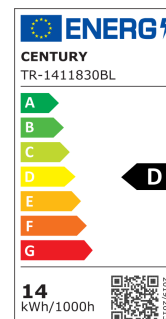

LINEARE • TR-1411830BL TRE-D

14W (120W) • 1900 Lm • 3000K • R7S

Caratteristiche generali

General characteristics / Caractéristiques générales / Obecné vlastnosti / Allgemeine Merkmale / Características generales / Geniká charaktiristiká