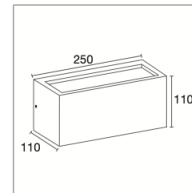

APPLIQUE • RVGR-E27 REVERSO

E27

890 g

Caratteristiche generali

General characteristics / Caractéristiques générales / Obecné vlastnosti / Allgemeine Merkmale / Características generales / Γενικά χαρακτηριστικά

Larghezza 110 mm
Width / Largeur / Šířka / Breite / Ancho / Πλάτος

Spessore 100 mm
Thickness / Épaisseur / Tloušťka / Dicke / Espesor / Πάχος

Peso netto 1036 gr
Net weight / Poids net / Čistá hmotnost / Nettogewicht / Peso neto / Καθαρό βάρος