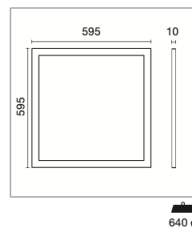

Caratteristiche generali

General characteristics / Caractéristiques générales / Obecné vlastnosti / Allgemeine Merkmale / Características generales / Γενικά χαρακτηριστικά

Codice Articolo PQAFM-6060
Item number / Code de l'article / Kód položky / Artikelcode / Código del artículo / Kodikós stoicheiúi

Codice EAN 9090171004212
EAN code / Code EAN / Kód EAN / EAN-Code / Código EAN / Kodikós EAN

Tecnologia LED
Technology / Technologie / Technologie / Tecnología / Τεχνολογία

Tipologia ACCESSORIO
Type / Type / Typ / Typ / Tipo / Τύπος

Famiglia SUPPORTI A INCASSO
Family / Famille / Rodina / Familie / Família / Οικογένεια

Linea MODULO
Line / Ligne / Řádek / Linie / Línea / Grammí

Dimensioni

Dimensions and weight / Dimensions et poids / Rozměry a hmotnost / Abmessungen und Gewicht / Dimensiones y peso / Διαστάσεις και βάρος

Larghezza 595 mm
Width / Largeur / Šířka / Breite / Ancho / Πλάτος

Spessore 10 mm
Thickness / Épaisseur / Tloušťka / Dicke / Espesor / Πάχος

Peso netto 486 gr
Net weight / Poids net / Čistá hmotnost / Nettogewicht / Peso neto / Καθαρό βάρος

Imballo

Packing / Emballage / Obal / Verpackung / Embalaje / Συσκευασία

Inner Carton 1 pz
Inner Carton / Carton Intérieur / Vnitřní karton / Innerer Karton / Caja de cartón interior / Εσωτερικό κουτί

Master carton 6 pz
Master Carton / Maître Carton / Vnější karton / Vorlagenkarton / Master Carton / Κύριο κουτί

Peso lordo 865 gr
Gross weight / Poids Brut / Hrubá hmotnost / Bruttogewicht / Peso bruto / Μεϊκτό βάρος

Confezione Box
Package / Emballage / Balík / Paket / Paquete / Pakéto

Altre caratteristiche

Other characteristics / Autres fonctionnalités / Další funkce / Andere Funktionen / Otras características / Άλλα χαρακτηριστικά

Grado protezione IP20
Degree of protection / Degré de protection / Stupeň ochrany / Schutzgrad / Grado de protección / Βαθμός προστασίας

Grado resistenza Urli IK02
Impact resistance degree / Degré de résistance aux chocs / Stupeň odolnosti proti nárazu / Schlagfestigkeit Grad / Grado de resistencia al impacto / Βαθμός αντίστασης στην πρόσκρουση