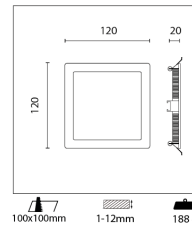

Caratteristiche generali

General characteristics / Caractéristiques générales / Obecné vlastnosti / Allgemeine Merkmale / Características generales / Genelik özellikler

Codice Articolo PQ-061240
Item number / Code de l'article / Kód položky / Artikelcode / Código del artículo / Kodikós stoicheiou

Codice EAN 9090171010510
EAN code / Code EAN / Kód EAN / EAN-Code / Código EAN / Kodikós EAN

Tecnologia LED
Technology / Technologie / Technologie / Tecnología / Tecnologia

Tipologia APPARECCHIO
Type / Type / Typ / Typ / Tipo / Τύπος

Famiglia PANNELLI
Family / Famille / Rodina / Familie / Família / Οικογένεια

Linea P-QUADRO
Line / Ligne / Řádek / Linie / Línea / Γραμμή

Dimensioni

Dimensions and weight / Dimensions et poids / Rozměry a hmotnost / Abmessungen und Gewicht / Dimensiones y peso / Διαστάσεις και βάρος

Larghezza 120 mm
Width / Largeur / Šířka / Breite / Ancho / Πλάτος

Spessore 20 mm
Thickness / Épaisseur / Tloušťka / Dicke / Espesor / Πάχος

Diametro foro 100X100 mm
Hole Diameter / Diamètre du trou / Průměr otvoru / Lochdurchmesser / Diámetro del agujero / Διαμέτρος οπών

Peso netto 168 gr
Net weight / Poids net / Čistá hmotnost / Nettogewicht / Peso neto / Καθαρό βάρος

Imballo

Packing / Emballage / Obal / Verpackung / Embalaje / Syskevasia

Inner Carton 6 pz
Inner Carton / Carton Intérieur / Vnitřní karton / Innerer Karton / Caja de cartón interior / Εσωτερικό κουτί

Master carton 24 pz
Master Carton / Maître Carton / Vnější karton / Vorlagenkarton / Master Carton / Κύριο κουτί

Peso lordo 196 gr
Gross weight / Poids Brut / Hrubá hmotnost / Bruttogewicht / Peso bruto / Μεϊκτό βάρος

Confezione Color Box
Package / Emballage / Balík / Paket / Paquete / Πακέτο

Caratteristiche tecniche

Technical features / Caractéristiques techniques / Technické vlastnosti / Technische Merkmale / Características técnicas / Τεχνικά χαρακτηριστικά

Potenza effettiva 6W
Effective power / Puissance effective / Efektivní výkon / Wirkleistung / Poder efectivo / Αποτελεσματική ισχύς

Flusso Luminoso Source 550 Lm
Source luminous flux / flux lumineux source / Zdroj světelný tok / Quelle Lichtstrom / Fuente de flujo luminoso / Φορράς φέγγυαράμ

Flusso Luminoso Output 400 Lm
Output luminous flux / Flux lumineux de sortie / Výstupní světelný tok / Ausgangslichtstrom / Flujo luminoso de salida / Κίμενετι φέγγυαράμ

Colore luce 4000K
Light color / Couleur claire / Barva světle / Helle Farbe / Color claro / Χρόμα φωτο

Apertura fascio 120°
Beam opening / Ouverture du faisceau / Úhel vyzařování / Balkenöffnung / Apertura de la viga / Ανοίγμα δοκών

Resa cromatica (CRI) 80
Color rendition (CRI) / Rendu des couleurs (Cr) / Ztvárnění barev (CRI) / Farbwiedergabe (CRI) / Rendimiento de color (CRI) / Παράδοσι χρωμάτων (CRI)

Dimmerabile N
Dimmable / Dimmable / Strmívatelné / Dimmbare / Regulable / Με ροοστάτι

Voltaggio 220-240 V/AC
Voltage / Tension / Napětí / Spannung / Voltaje / Τάση

Altre caratteristiche