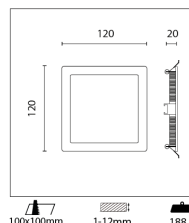

Caratteristiche generali

General characteristics / Caractéristiques générales / Obecné vlastnosti / Allgemeine Merkmale / Características generales / Genelik özellikler

Codice Articolo PQ-061230
Item number / Code de l'article / Kód položky / Artikelcode / Código del artículo / Kodikós stoicheiού

Codice EAN 9090171003161
EAN code / Code EAN / Kód EAN / EAN-Code / Código EAN / Kodikós EAN

Tecnologia LED
Technology / Technologie / Technologie / Tecnología / Tecnologia

Tipologia APPARECCHIO
Type / Type / Typ / Typ / Tipo / Τύπος

Famiglia PANNELLI
Family / Famille / Rodina / Familie / Família / Οικογένεια

Linea P-QUADRO
Line / Ligne / Řádek / Linie / Línea / Γραμμή

Dimensioni

Dimensions and weight / Dimensions et poids / Rozměry a hmotnost / Abmessungen und Gewicht / Dimensiones y peso / Διαστάσεις και βάρος

Larghezza 120 mm
Width / Largeur / Šíře / Breite / Ancho / Πλάτος

Spessore 20 mm
Thickness / Épaisseur / Tloušťka / Dicke / Espesor / Πάχος

Diametro foro 100X100 mm
Hole Diameter / Diamètre du trou / Průměr otvoru / Lochdurchmesser / Diámetro del agujero / Διαμέτρος οπών

Peso netto 168 gr
Net weight / Poids net / Čistá hmotnost / Nettogewicht / Peso neto / Καθαρό βάρος

Imballo

Packing / Emballage / Obal / Verpackung / Embalaje / Syskevasia

Inner Carton 6 pz
Inner Carton / Carton Intérieur / Vnitřní karton / Innerer Karton / Caja de cartón interior / Εσωτερικό κουτί

Master carton 24 pz
Master Carton / Maître Carton / Vnější karton / Vorlagenkarton / Master Carton / Κύριο κουτί

Peso lordo 196 gr
Gross weight / Poids Brut / Hrubá hmotnost / Bruttogewicht / Peso bruto / Μεϊκτό βάρος

Confezione Color Box
Package / Emballage / Balík / Paket / Paquete / Πακέτο

Caratteristiche tecniche

Technical features / Caractéristiques techniques / Technické vlastnosti / Technische Merkmale / Características técnicas / Τεχνικά χαρακτηριστικά

Potenza effettiva 6W
Effective power / Puissance effective / Efektivní výkon / Wirkleistung / Poder efectivo / Αποτελεσματική ισχύς

Flusso Luminoso Source 550 Lm
Source luminous flux / flux lumineux source / Zdroj světelný tok / Quelle Lichtstrom / Fuente de flujo luminoso / Φορράς φέγγυαράμ

Flusso Luminoso Output 400 Lm
Output luminous flux / Flux lumineux de sortie / Výstupní světelný tok / Ausgangslichtstrom / Flujo luminoso de salida / Κιμενετί φέγγυαράμ

Colore luce 3000K
Light color / Couleur claire / Barva světlá / Helle Farbe / Color claro / Χρόμα φωτο

Apertura fascio 120°
Beam opening / Ouverture du faisceau / Úhel vyzařování / Balkenöffnung / Apertura de la viga / Ανοίγμα δοκών

Resa cromatica (CRI) 80
Color rendition (CRI) / Rendu des couleurs (Cr) / Ztvárnění barev (CRI) / Farbwiedergabe (CRI) / Rendimiento de color (CRI) / Παράδοσι χρωμάτων (CRI)

Dimmerabile N
Dimmable / Dimmable / Strmívatelné / Dimmbar / Regulable / Με ροοστάτι

Voltaggio 220-240 V/AC
Voltage / Tension / Napětí / Spannung / Voltaje / Τάση

Altre caratteristiche