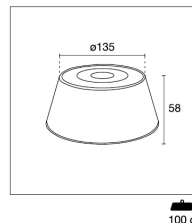

LAMPADE D'ARREDO • OPRG-CAPSMK OPERA

IP44

Caratteristiche generali

General characteristics / Caractéristiques générales / Obecné vlastnosti / Allgemeine Merkmale / Características generales / Geniká charaktiristiká

Codice Articolo

OPRG-CAPSMK

Item number / Code de l'article / Kód položky / Artikelcode / Código del artículo / Kodikós stoicheíou

Codice EAN

9090171021363

EAN code / Code EAN / Kód EAN / EAN-Code / Código EAN / Kodikós EAN

Tecnologia

LED

Technology / Technologie / Technologie / Technologie / Tecnología / Tecnología

Tipologia

APPARECCHIO

Type / Type / Typ / Typ / Tipo / Týpos

Famiglia

LAMPADE D'ARREDO

Family / Famille / Rodina / Familie / Família / Oikogéneia

Linea

OPERA

Line / Ligne / Řádek / Linie / Línea / Grammí

Dimensioni

Dimensions and weight / Dimensions et poids / Rozměry a hmotnost / Abmessungen und Gewicht / Dimensiones y peso / Diastáseis kai város

Diametro

135 mm

Diameter / Diamètre / Průměr / Durchmesser / Diámetro / Diámetros

Spessore

60 mm

Thickness / Épaisseur / Tloušťka / Dicke / Espesor / Páchos

Peso netto

108 gr

Net weight / Poids net / Čistá hmotnost / Nettogewicht / Peso neto / Katharó város

Imballo

Packing / Emballage / Obal / Verpackung / Embalaje / Syskevασία

Inner Carton

5 pz

Inner Carton / Carton Intérieur / Vnitřní karton / Innerer Karton / Caja de cartón interior / Esoterikó koutí

Master carton

80 pz

Master Carton / Maître Carton / Vnější karton / Vorlagenkarton / Master Carton / Κύριο κουτί

Peso lordo

613 gr

Gross weight / Poids Brut / Hrubá hmotnost / Bruttogewicht / Peso bruto / Meiktó város

Altre caratteristiche

Other characteristics / Autres fonctionnalités / Další funkce / Andere Funktionen / Otras características / Alla charaktiristiká

Grado protezione

IP44

Degree of protection / Degré de protection / Stupeň ochrany / Schutzgrad / Grado de protección / Vathmós prostasias