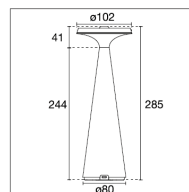

LAMPADE D'ARREDO • OPRG-022827 OPERA

1.90W • 130 Lm • 2700K

480 g

Caratteristiche generali

General characteristics / Caractéristiques générales / Obecné vlastnosti / Allgemeine Merkmale / Características generales / Γενικά χαρακτηριστικά

Codice Articolo OPRG-022827
Item number / Code de l'article / Kód položky / Artikelcode / Código del artículo / Kodikós stoicheiou

Codice EAN 9090171021356
EAN code / Code EAN / Kód EAN / EAN-Code / Código EAN / Kodikós EAN

Tecnologia LED
Technology / Technologie / Technologie / Tecnología / Tecnologia

Tipologia APPARECCHIO
Type / Type / Typ / Typ / Tipo / Τύπος

Famiglia LAMPADE D'ARREDO
Family / Famille / Rodina / Familie / Família / Οικογένεια

Linea OPERA
Line / Ligne / Řádek / Linie / Línea / Γραμμή

Dimensioni

Dimensions and weight / Dimensions et poids / Rozměry a hmotnost / Abmessungen und Gewicht / Dimensiones y peso / Διαστάσεις και βάρος

Diametro 102 mm
Diameter / Diamètre / Průměr / Durchmesser / Diámetro / Diámetros

Spessore 285 mm
Thickness / Épaisseur / Tloušťka / Dicke / Espesor / Πάχος

Peso netto 480 gr
Net weight / Poids net / Čistá hmotnost / Nettogewicht / Peso neto / Katharó βάρος

Imballo

Packing / Emballage / Obal / Verpackung / Embalaje / Syskevasía

Inner Carton 1 pz
Inner Carton / Carton Intérieur / Vnitřní karton / Innerer Karton / Caja de cartón interior / Εσωτερικό κουτί

Master carton 8 pz
Master Carton / Maître Carton / Vnější karton / Vorlagenkarton / Master Carton / Κύριο κουτί

Peso lordo 825 gr
Gross weight / Poids Brut / Hrubá hmotnost / Bruttogewicht / Peso bruto / Μεϊκτό βάρος

Caratteristiche tecniche

Technical features / Caractéristiques techniques / Technické vlastnosti / Technische Merkmale / Características técnicas / Τεχνικά χαρακτηριστικά

Potenza effettiva 1.90W
Effective power / Puissance effective / Efektivní výkon / Wirkleistung / Poder efectivo / Αποτελεσματική ισχύς

Flusso Luminoso Output 130 Lm
Output luminous flux / Flux lumineux de sortie / Výstupní světelný tok / Ausgangslichtstrom / Flujo luminoso de salida / Κιμεντι φέινγράμ

Colore luce 2700K
Light color / Couleur claire / Barva světle / Helle Farbe / Color claro / Χρόμα φως

Resa cromatica (CRI) 95
Color rendition (CRI) / Rendu des couleurs (Cri) / Ztvárnění barev (CRI) / Farbwiedergabe (CRI) / Rendimiento de color (CRI) / Παράδοσι χρωμάτων (CRI)

Dimmerabile S
Dimmable / Dimmable / Strívatelné / Dimmbare / Regulable / Με ροστάτι

Voltaggio 5 V/DC
Voltage / Tension / Napětí / Spannung / Voltaje / Τάση

Altre caratteristiche

Other characteristics / Autres fonctionnalités / Další funkce / Andere Funktionen / Otras características / Άλλα χαρακτηριστικά

Corrente assorbita 600 mA
Current consumption / Consommation actuelle / Spotřeba proudu / Stromverbrauch / Consumo actual / Τρέχουσα katanάλoσι

Grado protezione IP44
Degree of protection / Degré de protection / Stupeň ochrany / Schutzgrad / Grado de proteccion / Βαθμός προστασίας

Batteria

Battery / Batterie / Baterie / Batterie / Bateria / ΜΠΑΤΑΡΙΑ