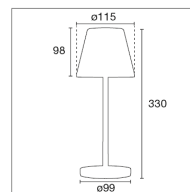

LAMPADE D'ARREDO • LMB-023330

LUME

2W • 240 Lumen • 3000K

Classe di
isolamento

Grado di
Protezione

OK Superfici
Infiammabili

750 g

Caratteristiche generali

Diametro 115 mm
Diameter / Diamètre / Průměr / Durchmesser / Diámetro / Diámetros

Peso netto 670 gr
Net weight / Poids net / Čistá hmotnost / Nettogewicht / Peso neto / Καθαρό βάρος

Imballo

Packing / Emballage / Obal / Verpackung / Embalaje / Syskevasía