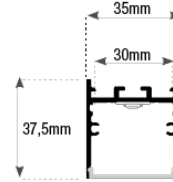

Caratteristiche generali

General characteristics / Caractéristiques générales / Obecné vlastnosti / Allgemeine Merkmale / Características generales / Γενικά χαρακτηριστικά

Codice Articolo

KPRS-3537

Item number / Code de l'article / Kód položky / Artikelcode / Código del artículo / Kodikós stoicheíou

Codice EAN

9090171009132

EAN code / Code EAN / Kód EAN / EAN-Code / Código EAN / Kodikós EAN

Tecnologia

LED

Technology / Technologie / Technologie / Technologie / Tecnología / Tecnología

Tipologia

ACCESSORIO

Type / Type / Typ / Typ / Tipo / Τύπος

Famiglia

PROFILI STRIP

Family / Famille / Rodina / Familie / Familia / Οικογένεια

Linea

PROFILO SOSPENSIONE

Line / Ligne / Řádek / Linie / Línea / Grammí

Dimensioni

Dimensions and weight / Dimensions et poids / Rozměry a hmotnost / Abmessungen und Gewicht / Dimensiones y peso / Διαστάσεις και βάρος

Altezza

2000 mm

Height / Hauteur / Výška / Höhe / Altura / Ύψος

Larghezza

35 mm

Width / Largeur / Šířka / Breite / Ancho / Πλάτος

Spessore

37.5 mm

Thickness / Épaisseur / Tloušťka / Dicke / Espesor / Πάχος

Peso netto

1400 gr

Net weight / Poids net / Čistá hmotnost / Nettogewicht / Peso neto / Καθαρό βάρος

Imballo

Packing / Emballage / Obal / Verpackung / Embalaje / Syskevasía

Inner Carton

1 pz

Inner Carton / Carton Intérieur / Vnitřní karton / Innerer Karton / Caja de cartón interior / Εσωτερικό κουτί

Master carton

100 pz

Master Carton / Maître Carton / Vnější karton / Vorlagenkarton / Master Carton / Κύριο κουτί

Confezione

Plastic Bag

Package / Emballage / Balík / Paket / Paquete / Πακέτο

Altre caratteristiche

Other characteristics / Autres fonctionnalités / Další funkce / Andere Funktionen / Otras características / Άλλα χαρακτηριστικά

Grado protezione

IP20

Degree of protection / Degré de protection / Stupeň ochrany / Schutzgrad / Grado de protección / Βαθμός προστασίας