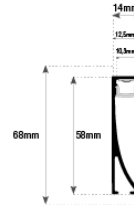

Caratteristiche generali

General characteristics / Caractéristiques générales / Obecné vlastnosti / Allgemeine Merkmale / Características generales / Geniká charaktiristiká

Codice Articolo

KPRBS-1468

Item number / Code de l'article / Kód položky / Artikelcode / Código del artículo / Kodikós stoicheíou

Codice EAN

9090171009217

EAN code / Code EAN / Kód EAN / EAN-Code / Código EAN / Kodikós EAN

Tecnologia

LED

Technology / Technologie / Technologie / Technologie / Tecnología / Tecnología

Tipologia

ACCESSORIO

Type / Type / Typ / Typ / Tipo / Τύπος

Famiglia

PROFILI STRIP

Family / Famille / Rodina / Familie / Família / Οικογένεια

Linea

PROFILO PERIMETRALE

Line / Ligne / Řádek / Linie / Línea / Grammí

Dimensioni

Dimensions and weight / Dimensions et poids / Rozměry a hmotnost / Abmessungen und Gewicht / Dimensiones y peso / Diastáseis kai város

Altezza

2000 mm

Height / Hauteur / Výška / Höhe / Altura / Ύψος

Larghezza

58 mm

Width / Largeur / Šíře / Breite / Ancho / Πλάτος

Spessore

12.5 mm

Thickness / Épaisseur / Tloušťka / Dicke / Espesor / Πάχος

Peso netto

1220 gr

Net weight / Poids net / Čistá hmotnost / Nettogewicht / Peso neto / Katharó város

Imballo

Packing / Emballage / Obal / Verpackung / Embalaje / Syskevasía

Inner Carton

1 pz

Inner Carton / Carton Intérieur / Vnitřní karton / Innerer Karton / Caja de cartón interior / Εσωτερικό κουτί

Master carton

6 pz

Master Carton / Maître Carton / Vnější karton / Vorlagenkarton / Master Carton / Κύριο κουτί

Confezione

Plastic Bag

Package / Emballage / Balík / Paket / Paquete / Pakéto

Altre caratteristiche

Other characteristics / Autres fonctionnalités / Další funkce / Andere Funktionen / Otras características / Άλλα charaktiristiká

Grado protezione

IP20

Degree of protection / Degré de protection / Stupeň ochrany / Schutzgrad / Grado de protección / Vathmós prostasías