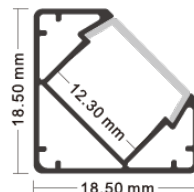

Caratteristiche generali

General characteristics / Caractéristiques générales / Obecné vlastnosti / Allgemeine Merkmale / Características generales / Geniká charaktiristiká

Codice Articolo KPRAN-1818

Item number / Code de l'article / Kód položky / Artikelcode / Código del artículo / Kodikós stoicheíou

Codice EAN 9090171009064

EAN code / Code EAN / Kód EAN / EAN-Code / Código EAN / Kodikós EAN

Tecnologia LED

Technology / Technologie / Technologie / Technologie / Tecnología / Tecnología

Tipologia ACCESSORIO

Type / Type / Typ / Typ / Tipo / Týpos

Famiglia PROFILI STRIP

Family / Famille / Rodina / Familie / Família / Oikogéneia

Linea PROFILO Superficie

Line / Ligne / Řádek / Linie / Línea / Grammí

Altre caratteristiche

Other characteristics / Autres fonctionnalités / Další funkce / Andere Funktionen / Otras características / Alla charaktiristiká

Grado protezione IP20

Degree of protection / Degré de protection / Stupeň ochrany / Schutzgrad / Grado de protección / Vathmós prostasías

Dimensioni

Dimensions and weight / Dimensions et poids / Rozměry a hmotnost / Abmessungen und Gewicht / Dimensiones y peso / Diastáseis kai város

Larghezza 18 mm

Width / Largeur / Šíře / Breite / Ancho / Plátos

Spessore 18 mm

Thickness / Épaisseur / Tloušťka / Dicke / Espesor / Páchos

Peso netto 340 gr

Net weight / Poids net / Čistá hmotnost / Nettogewicht / Peso neto / Katharó város

Imballo

Packing / Emballage / Obal / Verpackung / Embalaje / Syskevasía

Inner Carton 1 pz

Inner Carton / Carton Intérieur / Vnitřní karton / Innerer Karton / Caja de cartón interior / Esoterikó koutí

Master carton 20 pz

Master Carton / Maître Carton / Vnější karton / Vorlagenkarton / Master Carton / Κύριο κουτί

Confezione Plastic Bag

Package / Emballage / Balík / Paket / Paquete / Pakéto