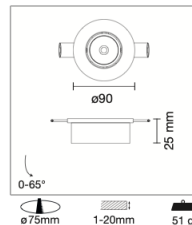

SUPPORTI A INCASSO • ROUND • KLIRL KLIK

Caratteristiche generali

General characteristics / Caractéristiques générales / Obecné vlastnosti / Allgemeine Merkmale / Características generales / Geniká charaktiristiká

Codice Articolo KLIRL

Item number / Code de l'article / Kód položky / Artikelcode / Código del artículo / Kodikós stoicheíou

Codice EAN 9090171011258

EAN code / Code EAN / Kód EAN / EAN-Code / Código EAN / Kodikós EAN

Tecnologia LED

Technology / Technologie / Technologie / Technologie / Tecnología / Tecnología

Tipologia ACCESSORIO

Type / Type / Typ / Typ / Tipo / Τύπος

Famiglia SUPPORTI A INCASSO

Family / Famille / Rodina / Familie / Família / Οικογένεια

Linea KLIK

Line / Ligne / Řádek / Linie / Línea / Grammí

Dimensioni

Dimensions and weight / Dimensions et poids / Rozměry a hmotnost / Abmessungen und Gewicht / Dimensiones y peso / Diastáseis kai város

Diametro 90 mm

Diameter / Diamètre / Průměr / Durchmesser / Diámetro / Diámetros

Spessore 25 mm

Thickness / Épaisseur / Tloušťka / Dicke / Espesor / Páchos

Diametro foro 75 mm

Hole Diameter / Diamètre du trou / Průměr otvoru / Lochdurchmesser / Diámetro del agujero / Diámetros opón

Peso netto 39 gr

Net weight / Poids net / Čistá hmotnost / Nettogewicht / Peso neto / Katharó város

Imballo

Packing / Emballage / Obal / Verpackung / Embalaje / Syskevasía

Inner Carton 10 pz

Master carton 50 pz

Master Carton / Maître Carton / Vnější karton / Vorlagenkarton / Master Carton / Κύριο κουτί

Peso lordo 50 gr

Confezione Color Box

Package / Emballage / Balík / Paket / Paquete / Pakéto

Altre caratteristiche

Other characteristics / Autres fonctionnalités / Další funkce / Andere Funktionen / Otras características / Άλλα charaktiristiká

Grado protezione IP20

Degree of protection / Degré de protection / Stupeň ochrany / Schutzgrad / Grado de protección / Vathmós prostasías