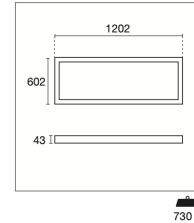

STAFFE • 60x120 • KIT-PLF12060 KIT PLAFONE

Caratteristiche generali

General characteristics / Caractéristiques générales / Obecné vlastnosti / Allgemeine Merkmale / Características generales / Geniká charaktiristiká

Codice Articolo KIT-PLF12060
Item number / Code de l'article / Kód položky / Artikelcode / Código del artículo / Kodikós stoicheíou

Codice EAN 9090171011142
EAN code / Code EAN / Kód EAN / EAN-Code / Código EAN / Kodikós EAN

Tecnologia LED
Technology / Technologie / Technologie / Technologie / Tecnología / Tecnología

Tipologia ACCESSORIO
Type / Type / Typ / Typ / Tipo / Τύπος

Famiglia STAFFE
Family / Famille / Rodina / Familie / Família / Οικογένεια

Linea KIT PLAFONE
Line / Ligne / Řádek / Linie / Línea / Grammí

Dimensioni

Dimensions and weight / Dimensions et poids / Rozměry a hmotnost / Abmessungen und Gewicht / Dimensiones y peso / Διαστάσεις και βάρος

Larghezza 600 mm
Width / Largeur / Šířka / Breite / Ancho / Πλάτος

Spessore 43 mm
Thickness / Épaisseur / Tloušťka / Dicke / Espesor / Πάχος

Peso netto 510 gr
Net weight / Poids net / Čistá hmotnost / Nettogewicht / Peso neto / Καθαρό βάρος

Imballo

Packing / Emballage / Obal / Verpackung / Embalaje / Syskevasía

Inner Carton 1 pz
Inner Carton / Carton Intérieur / Vnitřní karton / Innerer Karton / Caja de cartón interior / Εσωτερικό κουτί

Master carton 12 pz
Master Carton / Maître Carton / Vnější karton / Vorlagenkarton / Master Carton / Κύριο κουτί

Peso lordo 535 gr
Gross weight / Poids Brut / Hrubá hmotnost / Bruttogewicht / Peso bruto / Μεϊκτό βάρος

Confezione Box
Package / Emballage / Balík / Paket / Paquete / Pakéto

Altre caratteristiche

Other characteristics / Autres fonctionnalités / Další funkce / Andere Funktionen / Otras características / Άλλα χαρακτηριστικά

RAL 9003
RAL / RAL / RAL / RAL / RAL / RAL