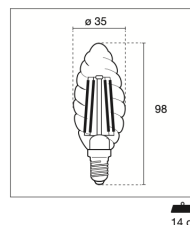

TORTIGLIONE • INTOR-041427 INCANTO

4W (40W) • 470 Lm • 2700K • E14

Caratteristiche generali

General characteristics / Caractéristiques générales / Obecné vlastnosti / Allgemeine Merkmale / Características generales / Geniká charaktiristiká

Linea INCANTO
Line / Ligne / Řádek / Linie / Línea / Grammí

Dimensioni

Dimensions and weight / Dimensions et poids / Rozměry a hmotnost / Abmessungen und Gewicht / Dimensiones y peso / Διαστάσεις και βάρος

Diametro 35 mm
Diameter / Diamètre / Průměr / Durchmesser / Diámetro / Διαμέτρος

Spessore 98 mm
Thickness / Épaisseur / Tloušťka / Dicke / Espesor / Πάχος

Peso netto 13 gr
Net weight / Poids net / Čistá hmotnost / Nettogewicht / Peso neto / Καθαρό βάρος