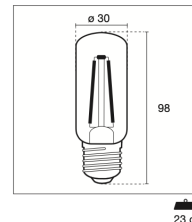

Caratteristiche generali

General characteristics / Caractéristiques générales / Obecné vlastnosti / Allgemeine Merkmale / Características generales / Geniká charaktiristiká

Codice Articolo INTB-092727
Item number / Code de l'article / Kód položky / Artikelcode / Código del artículo / Kodikós stoicheíou

Codice EAN 9090171015621
EAN code / Code EAN / Kód EAN / EAN-Code / Código EAN / Kodikós EAN

Tecnologia LED FILAMENTO
Technology / Technologie / Technologie / Technologie / Tecnología / Τεχνολογία

Tipologia SORGENTE
Type / Type / Typ / Typ / Τύπος

Famiglia SPECIALE
Family / Famille / Rodina / Familie / Família / Οικογένεια

Linea INCANTO
Line / Ligne / Rádek / Linie / Línea / Grammí

Dimensioni

Dimensions and weight / Dimensions et poids / Rozměry a hmotnost / Abmessungen und Gewicht / Dimensiones y peso / Διαστάσεις και βάρος

Diametro 30 mm
Diameter / Diamètre / Průměr / Durchmesser / Diámetro / Διάμετρος

Spessore 98 mm
Thickness / Épaisseur / Tloušťka / Dicke / Espesor / Πάχος

Peso netto 19 gr
Net weight / Poids net / Čistá hmotnost / Nettogewicht / Peso neto / Καθαρό βάρος

Imballo

Packing / Emballage / Obal / Verpackung / Embalaje / Syskevasía

Inner Carton 10 pz
Inner Carton / Carton Intérieur / Vnitřní karton / Innerer Karton / Caja de cartón interior / Εσωτερικό κουτί

Master carton 50 pz
Master Carton / Maître Carton / Vnější karton / Vorlagenkarton / Master Carton / Κύριο κουτί

Peso lordo 29 gr
Gross weight / Poids Brut / Hrubá hmotnost / Bruttogewicht / Peso bruto / Μεϊκτό βάρος

Confezione Color Box
Package / Emballage / Balík / Paket / Paquete / Πακέτο

Caratteristiche tecniche

Technical features / Caractéristiques techniques / Technické vlastnosti / Technische Merkmale / Características técnicas / Τεχνικά χαρακτηριστικά

Attacco lampada E27
Lamp connection / Connexion de la lampe / Připojení lampy / Lampenanschluss / Conexión de la lámpara / Σύνδεση λαμπτήρα

Potenza effettiva 9W
Effective power / Puissance effective / Efektivní výkon / Wirkleistung / Poder efectivo / Αποτελεσματικό ισχύς

Potenza equivalente 85W
Equivalent power / Puissance équivalente / Ekvivalentní výkon / Äquivalente Leistung / Potencia equivalente / Ισοδύναμη ισχύς

Flusso Luminoso Output 1200 Lm
Output luminous flux / Flux lumineux de sortie / Výstupní světelný tok / Ausgangslichtstrom / Flujo luminoso de salida / Κιμενετί φέινυάραμ

Colore luce 2700K
Light color / Couleur claire / Barva světle / Helle Farbe / Color claro / Χρόμα φoτός

Apertura fascio 330°
Beam opening / Ouverture du faisceau / Úhel vyzařování / Balkenöffnung / Apertura de la viga / Άνοιγμα δοκών

Resa cromatica (CRI) 80
Color rendition (CRI) / Rendu des couleurs (Cri) / Ztvárnění barev (CRI) / Farbwiedergabe (CRI) / Rendimiento de color (CRI) / Παράδοσι χρομάτων (CRI)

Dimmerabile N
Dimmable / Dimmable / Strmívatelné / Dimmbare / Regulable / Με ροostάτι

Voltaggio 220-240 V/AC
Voltage / Tension / Napětí / Spannung / Voltaje / Τάση

Altre caratteristiche