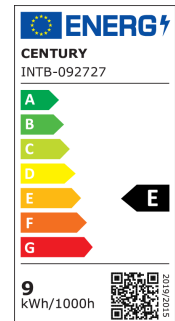

SPECIALE • INTB-092727 INCANTO

9W (85W) • 1200 Lm • 2700K • E27

Durata

≥10.000
Accensioni

Risparmio

Caratteristiche generali

General characteristics / Caractéristiques générales / Obecné vlastnosti / Allgemeine Merkmale / Características generales / Geniká charaktiristiká