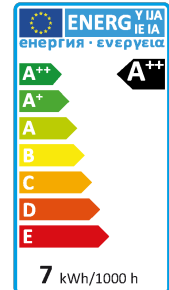

SPECIALE • INSTB-071430 INCANTO TUBOLARE

7W (75W) • 1100 Lumen • 3000K • E14

RA	25.000	on off	A++	IP20
CRI>80	Durata	≥15.000 Accensioni	Classe energetica	Grado di Protezione

Caratteristiche generali

General characteristics / Caractéristiques générales / Obecné vlastnosti / Allgemeine Merkmale / Características generales / Γενικά χαρακτηριστικά