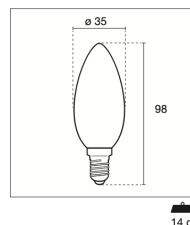

Durata	≥10.000 Accensioni	Risparmio