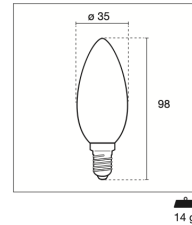

Caratteristiche generali

General characteristics / Caractéristiques générales / Obecné vlastnosti / Allgemeine Merkmale / Características generales / Geniká charaktiristiká

Codice Articolo INSM1-041440
Item number / Code de l'article / Kód položky / Artikelcode / Código del artículo / Kodikós stoicheíou

Codice EAN 9090171010398
EAN code / Code EAN / Kód EAN / EAN-Code / Código EAN / Kodikós EAN

Tecnologia LED FILAMENTO
Technology / Technologie / Technologie / Technologie / Tecnología / Τεχνολογία

Tipologia SORGENTE
Type / Type / Typ / Typ / Τύπος

Famiglia OLIVA
Family / Famille / Rodina / Familie / Família / Οικογένεια

Linea INCANTO SATEN
Line / Ligne / Řádek / Linie / Línea / Grammí

Dimensioni

Dimensions and weight / Dimensions et poids / Rozměry a hmotnost / Abmessungen und Gewicht / Dimensiones y peso / Διαστάσεις και βάρος

Diametro 35 mm
Diameter / Diamètre / Průměr / Durchmesser / Diámetro / Διαμέτρος

Spessore 98 mm
Thickness / Épaisseur / Tloušťka / Dicke / Espesor / Πάχος

Peso netto 13 gr
Net weight / Poids net / Čistá hmotnost / Nettogewicht / Peso neto / Καθαρό βάρος

Imballo

Packing / Emballage / Obal / Verpackung / Embalaje / Syskevasía

Inner Carton 10 pz
Inner Carton / Carton Intérieur / Vnitřní karton / Innerer Karton / Caja de cartón interior / Εσωτερικό κουτί

Master carton 50 pz
Master Carton / Maître Carton / Vnější karton / Vorlagenkarton / Master Carton / Κύριο κουτί

Peso lordo 24 gr
Gross weight / Poids Brut / Hrubá hmotnost / Bruttogewicht / Peso bruto / Μεϊκτό βάρος

Confezione Color Box
Package / Emballage / Balík / Paket / Paquete / Πακέτο

Caratteristiche tecniche

Technical features / Caractéristiques techniques / Technické vlastnosti / Technische Merkmale / Características técnicas / Techniká charaktiristiká

Attacco lampada E14
Lamp connection / Connexion de la lampe / Připojení lampy / Lampenanschluss / Conexión de la lámpara / Σύνδεσι λямπίτρα

Potenza effettiva 4W
Effective power / Puissance effective / Efektivní výkon / Wirkleistung / Poder efectivo / Αποτελεσματική ισχύς

Potenza equivalente 40W
Equivalent power / Puissance équivalente / Ekvivalentní výkon / Äquivalente Leistung / Potencia equivalente / Ισοδύναμη ισχύς

Flusso Luminoso Output 470 Lm
Output luminous flux / Flux lumineux de sortie / Výstupní světelný tok / Ausgangslichtstrom / Flujo luminoso de salida / Κίμενετι φέινυάραμ

Colore luce 4000K
Light color / Couleur claire / Barva světle / Helle Farbe / Color claro / Χρόμα φός

Apertura fascio 330°
Beam opening / Ouverture du faisceau / Úhel vyzařování / Balkenöffnung / Apertura de la viga / Άνοιγμα δοκών

Resa cromatica (CRI) 80
Color rendition (CRI) / Rendu des couleurs (Cri) / Ztvárnění barev (CRI) / Farbwiedergabe (CRI) / Rendimiento de color (CRI) / Παράδοσι χρομάτων (CRI)

Dimmerabile N
Dimmable / Dimmable / Strmívatelné / Dimmbare / Regulable / Με ροοστάτι

Voltaggio 220-240 V/AC
Voltage / Tension / Napětí / Spannung / Voltaje / Τάση

Altre caratteristiche