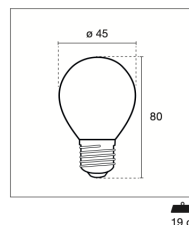

SFERA • INSH1G-062730 INCANTO SATEN

6W (60W) • 806 Lm • 3000K • E27

Caratteristiche generali

General characteristics / Caractéristiques générales / Obecné vlastnosti / Allgemeine Merkmale / Características generales / Geniká charakteristiká