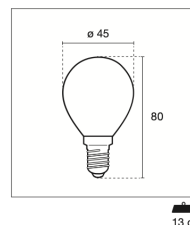

Caratteristiche generali

General characteristics / Caractéristiques générales / Obecné vlastnosti / Allgemeine Merkmale / Características generales / Geniká charaktiristiká

Codice Articolo INSH1G-061440

Item number / Code de l'article / Kód položky / Artikelcode / Código del artículo / Kodikós stoicheíou

Codice EAN 9090171010732

EAN code / Code EAN / Kód EAN / EAN-Code / Código EAN / Kodikós EAN

Tecnologia LED FILAMENTO

Technology / Technologie / Technologie / Technologie / Tecnología / Τεχνολογία

Tipologia SORGENTE

Type / Type / Typ / Typ / Τύπος

Famiglia SFERA

Linea INCANTO SATEN

Line / Ligne / Řádek / Linie / Línea / Grammí

Dimensioni

Dimensions and weight / Dimensions et poids / Rozměry a hmotnost / Abmessungen und Gewicht / Dimensiones y peso / Διαστάσεις και βάρος

Diametro 45 mm

Diameter / Diamètre / Průměr / Durchmesser / Diámetro / Διαμέτρος

Spessore 80 mm

Thickness / Épaisseur / Tloušťka / Dicke / Espesor / Πάχος

Peso netto 13 gr

Net weight / Poids net / Čistá hmotnost / Nettogewicht / Peso neto / Καθαρό βάρος

Imballo

Packing / Emballage / Obal / Verpackung / Embalaje / Syskevasía

Inner Carton 10 pz

Inner Carton / Carton Intérieur / Vnitřní karton / Innerer Karton / Caja de cartón interior / Εσωτερικό κουτί

Master carton 50 pz

Master Carton / Maître Carton / Vnější karton / Vorlagenkarton / Master Carton / Κύριο κουτί

Peso lordo 24 gr

Gross weight / Poids Brut / Hrubá hmotnost / Bruttogewicht / Peso bruto / Μεϊκτό βάρος

Confezione Color Box

Package / Emballage / Balík / Paket / Paquete / Πακέτο

Caratteristiche tecniche

Technical features / Caractéristiques techniques / Technické vlastnosti / Technische Merkmale / Características técnicas / Technická charaktiristiká

Attacco lampada E14

Lamp connection / Connexion de la lampe / Připojení lampy / Lampenanschluss / Conexión de la lámpara / Σύνδεση λαμπτήρα

Potenza effettiva 6W

Effective power / Puissance effective / Efektivní výkon / Wirkleistung / Poder efectivo / Αποτελεσματικό ισχύς

Potenza equivalente 60W

Equivalent power / Puissance équivalente / Ekvivalentní výkon / Äquivalente Leistung / Potencia equivalente / Ισοδύναμη ισχύς

Flusso Luminoso Output 806 Lm

Output luminous flux / Flux lumineux de sortie / Výstupní světelný tok / Ausgangslichtstrom / Flujo luminoso de salida / Κιμενετή φέινυάραμ

Colore luce 4000K

Light color / Couleur claire / Barva světle / Helle Farbe / Color claro / Χρόμα φoτός

Apertura fascio 330°

Beam opening / Ouverture du faisceau / Úhel vyzařování / Balkenöffnung / Apertura de la viga / Άνοιγμα δοκών

Resa cromatica (CRI) 80

Color rendition (CRI) / Rendu des couleurs (Cri) / Ztvárnění barev (CRI) / Farbwiedergabe (CRI) / Rendimiento de color (CRI) / Παράδοση χρωμάτων (CRI)

Dimmerabile N

Dimmable / Dimmable / Strmívatelné / Dimmbare / Regulable / Με ροostάτι

Voltaggio 220-240 V/AC

Voltage / Tension / Napětí / Spannung / Voltaje / Τάση

Altre caratteristiche