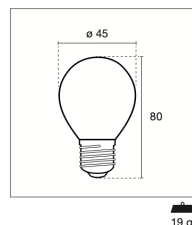

Caratteristiche generali

General characteristics / Caractéristiques générales / Obecné vlastnosti / Allgemeine Merkmale / Características generales / Geniká charaktiristiká

Codice Articolo INSH1G-042760
Item number / Code de l'article / Kód položky / Artikelcode / Código del artículo / Kodikós stoicheíou

Codice EAN 9090171002454
EAN code / Code EAN / Kód EAN / EAN-Code / Código EAN / Kodikós EAN

Tecnologia LED FILAMENTO
Technology / Technologie / Technologie / Technologie / Tecnología / Τεχνολογία

Tipologia SORGENTE
Type / Type / Typ / Typ / Τύπος

Famiglia SFERA
Family / Famille / Rodina / Familie / Família / Οικογένεια

Linea INCANTO SATEN
Line / Ligne / Řádek / Linie / Línea / Grammí

Dimensioni

Dimensions and weight / Dimensions et poids / Rozměry a hmotnost / Abmessungen und Gewicht / Dimensiones y peso / Διαστάσεις και βάρος

Diametro 45 mm
Diameter / Diamètre / Průměr / Durchmesser / Diámetro / Diámetros

Spessore 80 mm
Thickness / Épaisseur / Tloušťka / Dicke / Espesor / Πάχος

Peso netto 19 gr
Net weight / Poids net / Čistá hmotnost / Nettogewicht / Peso neto / Καθαρό βάρος

Imballo

Packing / Emballage / Obal / Verpackung / Embalaje / Syskevasía

Inner Carton 10 pz
Inner Carton / Carton Intérieur / Vnitřní karton / Innerer Karton / Caja de cartón interior / Εσωτερικό κουτί

Master carton 50 pz
Master Carton / Maître Carton / Vnější karton / Vorlagenkarton / Master Carton / Κύριο κουτί

Peso lordo 30 gr
Gross weight / Poids Brut / Hrubá hmotnost / Bruttogewicht / Peso bruto / Μεϊκτό βάρος

Confezione Color Box
Package / Emballage / Balík / Paket / Paquete / Πακέτο

Caratteristiche tecniche

Technical features / Caractéristiques techniques / Technické vlastnosti / Technische Merkmale / Características técnicas / Technická charaktiristiká

Attacco lampada E27
Lamp connection / Connexion de la lampe / Připojení lampy / Lampenanschluss / Conexión de la lámpara / Σύνδεσι λямπίτρα

Potenza effettiva 4W
Effective power / Puissance effective / Efektivní výkon / Wirkleistung / Poder efectivo / Αποτελεσματικό ισχύς

Potenza equivalente 40W
Equivalent power / Puissance équivalente / Ekvivalentní výkon / Äquivalente Leistung / Potencia equivalente / Ισοδύναμη ισχύς

Flusso Luminoso Output 470 Lm
Output luminous flux / Flux lumineux de sortie / Výstupní světelný tok / Ausgangslichtstrom / Flujo luminoso de salida / Κιμενετί φένηάραμ

Colore luce 6500K
Light color / Couleur claire / Barva světle / Helle Farbe / Color claro / Χρόμα φός

Apertura fascio 330°
Beam opening / Ouverture du faisceau / Úhel vyzařování / Balkenöffnung / Apertura de la viga / Άνοιγμα δόκων

Resa cromatica (CRI) 80
Color rendition (CRI) / Rendu des couleurs (Cri) / Ztvárnění barev (CRI) / Farbwiedergabe (CRI) / Rendimiento de color (CRI) / Παράδοσι χρομάτων (CRI)

Dimmerabile N
Dimmable / Dimmable / Strmívatelné / Dimmbare / Regulable / Με ροοστάτι

Voltaggio 220-240 V/AC
Voltage / Tension / Napětí / Spannung / Voltaje / Τάση

Altre caratteristiche