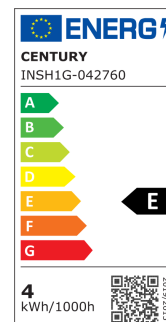

SFERA • INSH1G-042760 INCANTO SATEN

4W (40W) • 470 Lm • 6500K • E27

Durata

≥10.000
Accensioni

Risparmio

Caratteristiche generali

General characteristics / Caractéristiques générales / Obecné vlastnosti / Allgemeine Merkmale / Características generales / Geniká charaktiristiká