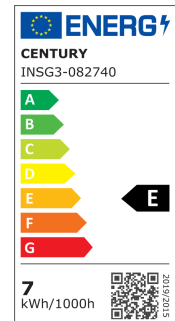

GOCCIA • INSG3-082740 INCANTO SATEN

7W (60W) • 806 Lm • 4000K • E27

Durata

≥10.000
Accensioni

Risparmio

Caratteristiche generali

General characteristics / Caractéristiques générales / Obecné vlastnosti / Allgemeine Merkmale / Características generales / Geniká charaktiristiká