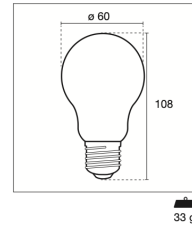

GOCCIA • INSG3-082740 INCANTO SATEN

7W (60W) • 806 Lm • 4000K • E27

Durata

≥10.000
Accensioni

Risparmio

Caratteristiche generali

General characteristics / Caractéristiques générales / Obecné vlastnosti / Allgemeine Merkmale / Características generales / Geniká charaktiristiká

Diametro 60 mm
Diameter / Diamètre / Průměr / Durchmesser / Diámetro / Διαμέτρος

Spessore 108 mm
Thickness / Épaisseur / Tloušťka / Dicke / Espesor / Πάχος

Peso netto 33 gr
Net weight / Poids net / Čistá hmotnost / Nettogewicht / Peso neto / Καθαρό βάρος