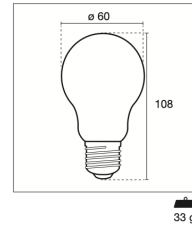

GOCCIA • INSG3-082730 INCANTO SATEN

7W (60W) • 806 Lm • 3000K • E27

Durata

≥10.000
Accensioni

Risparmio

Caratteristiche generali

General characteristics / Caractéristiques générales / Obecné vlastnosti / Allgemeine Merkmale / Características generales / Geniká charaktiristiká

Diametro 60 mm
Diameter / Diamètre / Průměr / Durchmesser / Diámetro / Διαμέτρος

Spessore 108 mm
Thickness / Épaisseur / Tloušťka / Dicke / Espesor / Πάχος

Peso netto 33 gr
Net weight / Poids net / Čistá hmotnost / Nettogewicht / Peso neto / Καθαρό βάρος