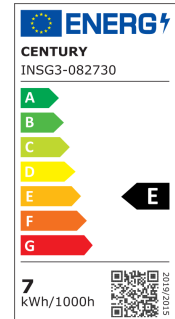

GOCCIA • INSG3-082730 INCANTO SATEN

7W (60W) • 806 Lm • 3000K • E27

Durata

≥10.000
Accensioni

Risparmio

Caratteristiche generali

General characteristics / Caractéristiques générales / Obecné vlastnosti / Allgemeine Merkmale / Características generales / Geniká charaktiristiká