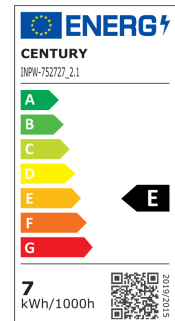

EDISON • INPW-752727 INCANTO WHITE

7.50W (60W) • 806 Lm • 2700K • E27

15.000

Durata

on
off

≥7.500
Accensioni

-88%

Risparmio

A
F

IP20

Caratteristiche generali

General characteristics / Caractéristiques générales / Obecné vlastnosti / Allgemeine Merkmale / Características generales / Geniká charaktiristiká

Codice Articolo INPW-752727
Item number / Code de l'article / Kód položky / Artikelcode / Código del artículo / Kodikós stoicheíou

Potenza effettiva 7.50W
Effective power / Puissance effective / Efektivní výkon / Wirkleistung / Poder efectivo / Αποτελεσματικό ισχύς

Potenza equivalente 60W
Equivalent power / Puissance équivalente / Ekvivalentní výkon / Äquivalente Leistung / Potencia equivalente / Ισοδύναμη ισχύς