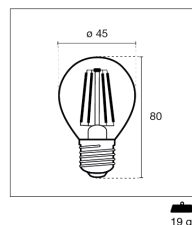

SFERA • INH1GW-452727 INCANTO WHITE

4.50W (40W) • 470 Lm • 2700K • E27

Caratteristiche generali

General characteristics / Caractéristiques générales / Obecné vlastnosti / Allgemeine Merkmale / Características generales / Geniká charakteristiká

Codice Articolo INH1GW-452727
Item number / Code de l'article / Kód položky / Artikelcode / Código del artículo / Kodikós stoicheíou

Codice EAN 9090171022322
EAN code / Code EAN / Kód EAN / EAN-Code / Código EAN / Kodikós EAN

Tecnologia LED FILAMENTO
Technology / Technologie / Technologie / Technologie / Tecnología / Tecnología

Tipologia SORGENTE
Type / Type / Typ / Typ / Tipo / Týpos

Famiglia SFERA
Family / Famille / Rodina / Familie / Família / Oikogéneia

Linea INCANTO WHITE
Line / Ligne / Rádek / Linie / Línea / Grammí

Dimensioni

Dimensions and weight / Dimensions et poids / Rozměry a hmotnost / Abmessungen und Gewicht / Dimensiones y peso / Diastáseis kai város

Diametro 45 mm
Diameter / Diamètre / Průměr / Durchmesser / Diámetro / Diámetros

Spessore 76 mm
Thickness / Épaisseur / Tloušťka / Dicke / Espesor / Páchos

Peso netto 19 gr
Net weight / Poids net / Čistá hmotnost / Nettogewicht / Peso neto / Katharó város

Imballo

Packing / Emballage / Obal / Verpackung / Embalaje / Syskevasía

Inner Carton 10 pz
Inner Carton / Carton Intérieur / Vnitřní karton / Innerer Karton / Caja de cartón interior / Esoterikó koutí

Master carton 50 pz
Master Carton / Maître Carton / Vnější karton / Vorlagenkarton / Master Carton / Κύριο κουτί

Peso lordo 30 gr
Gross weight / Poids Brut / Hrubá hmotnost / Bruttogewicht / Peso bruto / Meiktó város

Confezione Color Box
Package / Emballage / Balík / Paket / Paquete / Pakéto

Caratteristiche tecniche

Technical features / Caractéristiques techniques / Technické vlastnosti / Technische Merkmale / Características técnicas / Technická charakteristiká

Attacco lampada E27
Lamp connection / Connexion de la lampe / Připojení lampy / Lampenanschluss / Conexión de la lámpara / Σύνδεσις λαμπτήρα

Potenza effettiva 4.50W
Effective power / Puissance effective / Efektivní výkon / Wirkleistung / Poder efectivo / Αποτελεσματική ισχύς

Potenza equivalente 40W
Equivalent power / Puissance équivalente / Ekvivalentní výkon / Äquivalente Leistung / Potencia equivalente / Ισοδύναμη ισχύς

Colore luce 2700K
Light color / Couleur claire / Barva světle / Helle Farbe / Color claro / Χρόμα φός

Apertura fascio 330°
Beam opening / Ouverture du faisceau / Úhel vyzařování / Balkenöffnung / Apertura de la viga / Άνοigma δοκών

Dimmerabile N
Dimmable / Dimmable / Strmívatelné / Dimmbare / Regulable / Με ροοστάτι

Voltaggio 220-240 V/AC
Voltage / Tension / Napětí / Spannung / Voltaje / Τάση

Altre caratteristiche

Other characteristics / Autres fonctionnalités / Další funkce / Andere Funktionen / Otras características / Άλλα χαρακτηριστικά

Frequenza 50/60 Hz
Frequency / Fréquence / Kmitočet / Frequenz / Frecuencia / Συχνότητα

Corrente assorbita 38 mA
Current consumption / Consommation actuelle / Spotřeba proudu / Stromverbrauch / Consumo actual / Τρέχουσα katanálosi