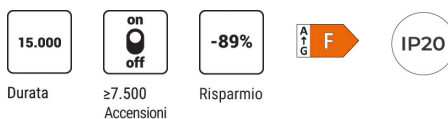

SFERA • INH1GW-452727 INCANTO WHITE

4.50W (40W) • 470 Lm • 2700K • E27

Caratteristiche generali

General characteristics / Caractéristiques générales / Obecné vlastnosti / Allgemeine Merkmale / Características generales / Geniká charakteristiká

Codice Articolo INH1GW-452727
Item number / Code de l'article / Kód položky / Artikelcode / Código del artículo / Kodikós stoicheíou

Codice EAN 9090171022322
EAN code / Code EAN / Kód EAN / EAN-Code / Código EAN / Kodikós EAN

Tecnologia LED FILAMENTO
Technology / Technologie / Technologie / Technologie / Tecnología / Tecnología

Tipologia SORGENTE
Type / Type / Typ / Typ / Tipo / Týpos

Famiglia SFERA
Family / Famille / Rodina / Familie / Família / Oikogéneia

Linea INCANTO WHITE
Line / Ligne / Rádek / Linie / Línea / Grammí

Dimensioni

Dimensions and weight / Dimensions et poids / Rozměry a hmotnost / Abmessungen und Gewicht / Dimensiones y peso / Diastáseis kai város

Diametro 45 mm
Diameter / Diamètre / Průměr / Durchmesser / Diámetro / Diámetros

Spessore 76 mm
Thickness / Épaisseur / Tloušťka / Dicke / Espesor / Páchos

Peso netto 19 gr
Net weight / Poids net / Čistá hmotnost / Nettogewicht / Peso neto / Katharó város

Imballo

Packing / Emballage / Obal / Verpackung / Embalaje / Syskevasía

Inner Carton 10 pz
Inner Carton / Carton Intérieur / Vnitřní karton / Innerer Karton / Caja de cartón interior / Esoterikó koutí

Master carton 50 pz
Master Carton / Maître Carton / Vnější karton / Vorlagenkarton / Master Carton / Κύριο κουτί

Peso lordo 30 gr
Gross weight / Poids Brut / Hrubá hmotnost / Bruttogewicht / Peso bruto / Meiktó város

Confezione Color Box
Package / Emballage / Balík / Paket / Paquete / Pakéto

Caratteristiche tecniche

Technical features / Caractéristiques techniques / Technické vlastnosti / Technische Merkmale / Características técnicas / Technická charakteristiká

Attacco lampada E27
Lamp connection / Connexion de la lampe / Připojení lampy / Lampenanschluss / Conexión de la lámpara / Σύνδεσις λαμπτήρα

Potenza effettiva 4.50W
Effective power / Puissance effective / Efektivní výkon / Wirkleistung / Poder efectivo / Αποτελεσματική ισχύς

Potenza equivalente 40W
Equivalent power / Puissance équivalente / Ekvivalentní výkon / Äquivalente Leistung / Potencia equivalente / Ισοδύναμη ισχύς

Colore luce 2700K
Light color / Couleur claire / Barva světle / Helle Farbe / Color claro / Χρόμα φός

Apertura fascio 330°
Beam opening / Ouverture du faisceau / Úhel vyzařování / Balkenöffnung / Apertura de la viga / Άνοigma δοκών

Dimmerabile N
Dimmable / Dimmable / Strmívatelné / Dimmbare / Regulable / Με ροοστάτι

Voltaggio 220-240 V/AC
Voltage / Tension / Napětí / Spannung / Voltaje / Τάση

Altre caratteristiche

Other characteristics / Autres fonctionnalités / Další funkce / Andere Funktionen / Otras características / Άλλα χαρακτηριστικά

Frequenza 50/60 Hz
Frequency / Fréquence / Kmitočet / Frequenz / Frecuencia / Συχνότητα

Corrente assorbita 38 mA
Current consumption / Consommation actuelle / Spotřeba proudu / Stromverbrauch / Consumo actual / Τρέχουσα katanálosi