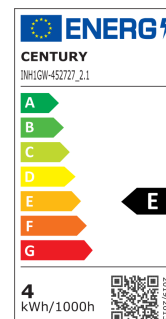

SFERA • INH1GW-452727 INCANTO WHITE

4.50W (40W) • 470 Lm • 2700K • E27

Caratteristiche generali

General characteristics / Caractéristiques générales / Obecné vlastnosti / Allgemeine Merkmale / Características generales / Geniká charakteristiká

Codice Articolo INH1GW-452727
Item number / Code de l'article / Kód položky / Artikelcode / Código del artículo / Kodikós stoicheíou

Codice EAN 9090171022322
EAN code / Code EAN / Kód EAN / EAN-Code / Código EAN / Kodikós EAN

Tecnologia LED FILAMENTO
Technology / Technologie / Technologie / Technologie / Tecnología / Tecnología

Tipologia SORGENTE
Type / Type / Typ / Typ / Tipo / Týpos

Famiglia SFERA
Family / Famille / Rodina / Familie / Família / Oikogéneia

Linea INCANTO WHITE
Line / Ligne / Rádek / Linie / Línea / Grammí

Dimensioni

Dimensions and weight / Dimensions et poids / Rozměry a hmotnost / Abmessungen und Gewicht / Dimensiones y peso / Diastáseis kai város

Diametro 45 mm
Diameter / Diamètre / Průměr / Durchmesser / Diámetro / Diámetros

Spessore 76 mm
Thickness / Épaisseur / Tloušťka / Dicke / Espesor / Páchos

Peso netto 19 gr
Net weight / Poids net / Čistá hmotnost / Nettogewicht / Peso neto / Katharó város

Imballo

Packing / Emballage / Obal / Verpackung / Embalaje / Syskevasía

Inner Carton 10 pz
Inner Carton / Carton Intérieur / Vnitřní karton / Innerer Karton / Caja de cartón interior / Esoterikó koutí

Master carton 50 pz
Master Carton / Maître Carton / Vnější karton / Vorlagenkarton / Master Carton / Κύριο κουτί

Peso lordo 30 gr
Gross weight / Poids Brut / Hrubá hmotnost / Bruttogewicht / Peso bruto / Meiktó város

Confezione Color Box
Package / Emballage / Balík / Paket / Paquete / Pakéto

Caratteristiche tecniche

Technical features / Caractéristiques techniques / Technické vlastnosti / Technische Merkmale / Características técnicas / Technická charakteristiká

Attacco lampada E27
Lamp connection / Connexion de la lampe / Připojení lampy / Lampenanschluss / Conexión de la lámpara / Σύνδεσις λαμπτήρα

Potenza effettiva 4.50W
Effective power / Puissance effective / Efektivní výkon / Wirkleistung / Poder efectivo / Αποτελεσματική ισχύς

Potenza equivalente 40W
Equivalent power / Puissance équivalente / Ekvivalentní výkon / Äquivalente Leistung / Potencia equivalente / Ισοδύναμη ισχύς

Colore luce 2700K
Light color / Couleur claire / Barva světle / Helle Farbe / Color claro / Χρόμα φός

Apertura fascio 330°
Beam opening / Ouverture du faisceau / Úhel vyzařování / Balkenöffnung / Apertura de la viga / Άνοigma δοκών

Dimmerabile N
Dimmable / Dimmable / Strmívatelné / Dimmbare / Regulable / Με ροοστάτι

Voltaggio 220-240 V/AC
Voltage / Tension / Napětí / Spannung / Voltaje / Τάση

Altre caratteristiche

Other characteristics / Autres fonctionnalités / Další funkce / Andere Funktionen / Otras características / Άλλα χαρακτηριστικά

Frequenza 50/60 Hz
Frequency / Fréquence / Kmitočet / Frequenz / Frecuencia / Συχνότητα

Corrente assorbita 38 mA
Current consumption / Consommation actuelle / Spotřeba proudu / Stromverbrauch / Consumo actual / Τρέχουσα katanálosi