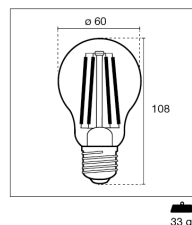

GOCCIA • ING3W-752727 INCANTO WHITE

7.50W (60W) • 806 Lm • 2700K • E27

Caratteristiche generali

General characteristics / Caractéristiques générales / Obecné vlastnosti / Allgemeine Merkmale / Características generales / Geniká charakteristiká

Diametro 60 mm
Diameter / Diamètre / Průměr / Durchmesser / Diámetro / Diámetros

Spessore 108 mm
Thickness / Épaisseur / Tloušťka / Dicke / Espesor / Páchos

Peso netto 33 gr
Net weight / Poids net / Čistá hmotnost / Nettogewicht / Peso neto / Katharó város