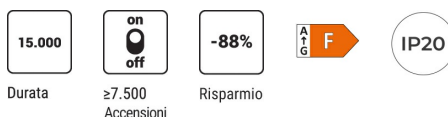

GOCCIA • ING3W-752727 INCANTO WHITE

7.50W (60W) • 806 Lm • 2700K • E27

Caratteristiche generali

General characteristics / Caractéristiques générales / Obecné vlastnosti / Allgemeine Merkmale / Características generales / Geniká charakteristiká