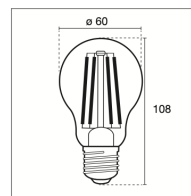

GOCCIA • ING3P-082740 INCANTO

8W (75W) • 1055 Lm • 4000K • E27

Durata

≥10.000
Accensioni

Risparmio

Caratteristiche generali

General characteristics / Caractéristiques générales / Obecné vlastnosti / Allgemeine Merkmale / Características generales / Γενικά χαρακτηριστικά

Diametro 60 mm
Diameter / Diamètre / Průměr / Durchmesser / Diámetro / Διαμέτρος

Spessore 108 mm
Thickness / Épaisseur / Tloušťka / Dicke / Espesor / Πάχος

Peso netto 33 gr
Net weight / Poids net / Čistá hmotnost / Nettogewicht / Peso neto / Καθαρό βάρος