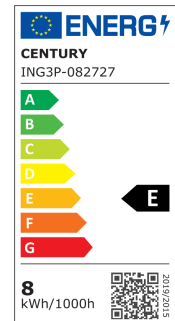

GOCCIA • ING3P-082727 INCANTO

8W (75W) • 1055 Lm • 2700K • E27

Durata

≥10.000
Accensioni

Risparmio

Caratteristiche generali

General characteristics / Caractéristiques générales / Obecné vlastnosti / Allgemeine Merkmale / Características generales / Γενικά χαρακτηριστικά