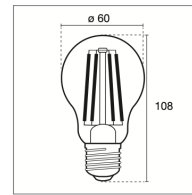

GOCCIA • ING3P-082727 INCANTO

8W (75W) • 1055 Lm • 2700K • E27

Durata

≥10.000
Accensioni

Risparmio

Caratteristiche generali

General characteristics / Caractéristiques générales / Obecné vlastnosti / Allgemeine Merkmale / Características generales / Γενικά χαρακτηριστικά

Linea INCANTO
Line / Ligne / Řádek / Linie / Línea / Γραμμή

Dimensioni

Dimensions and weight / Dimensions et poids / Rozměry a hmotnost / Abmessungen und Gewicht / Dimensiones y peso / Διαστάσεις και βάρος

Diametro 60 mm
Diameter / Diamètre / Průměr / Durchmesser / Diámetro / Διαμέτρος

Spessore 108 mm
Thickness / Épaisseur / Tloušťka / Dicke / Espesor / Πάχος

Peso netto 33 gr
Net weight / Poids net / Čistá hmotnost / Nettogewicht / Peso neto / Καθαρό βάρος