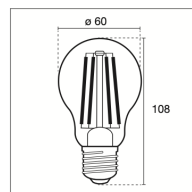

Caratteristiche generali

General characteristics / Caractéristiques générales / Obecné vlastnosti / Allgemeine Merkmale / Características generales / Γενικά χαρακτηριστικά

Codice Articolo ING3-082727
Item number / Code de l'article / Kód položky / Artikelcode / Código del artículo / Kodikós stoicheíou

Codice EAN 9013082727018
EAN code / Code EAN / Kód EAN / EAN-Code / Código EAN / Kodikós EAN

Tecnologia LED FILAMENTO
Technology / Technologie / Technologie / Technologie / Tecnología / Τεχνολογία

Tipologia SORGENTE
Type / Type / Typ / Typ / Τύπος

Famiglia GOCCIA
Family / Famille / Rodina / Familie / Família / Οικογένεια

Linea INCANTO
Line / Ligne / Řádek / Linie / Línea / Γραμμή

Dimensioni

Dimensions and weight / Dimensions et poids / Rozměry a hmotnost / Abmessungen und Gewicht / Dimensiones y peso / Διαστάσεις και βάρος

Diametro 60 mm
Diameter / Diamètre / Průměr / Durchmesser / Diámetro / Διαμέτρος

Spessore 108 mm
Thickness / Épaisseur / Tloušťka / Dicke / Espesor / Πάχος

Peso netto 30 gr
Net weight / Poids net / Čistá hmotnost / Nettogewicht / Peso neto / Καθαρό βάρος

Imballo

Packing / Emballage / Obal / Verpackung / Embalaje / Syskevasia

Inner Carton 10 pz
Inner Carton / Carton Intérieur / Vnitřní karton / Innerer Karton / Caja de cartón interior / Εσωτερικό κουτί

Master carton 50 pz
Master Carton / Maître Carton / Vnější karton / Vorlagenkarton / Master Carton / Κύριο κουτί

Peso lordo 50 gr
Gross weight / Poids Brut / Hrubá hmotnost / Bruttogewicht / Peso bruto / Μεϊκτό βάρος

Confezione Color Box
Package / Emballage / Balík / Paket / Paquete / Πακέτο

Caratteristiche tecniche

Technical features / Caractéristiques techniques / Technické vlastnosti / Technische Merkmale / Características técnicas / Τεχνικά χαρακτηριστικά

Attacco lampada E27
Lamp connection / Connexion de la lampe / Připojení lampy / Lampenanschluss / Conexión de la lámpara / Σύνδεση λαμπτήρα

Potenza effettiva 7W
Effective power / Puissance effective / Efektivní výkon / Wirkleistung / Poder efectivo / Αποτελεσματική ισχύς

Potenza equivalente 60W
Equivalent power / Puissance équivalente / Ekvivalentní výkon / Äquivalente Leistung / Potencia equivalente / Ισοδύναμη ισχύς

Flusso Luminoso Output 806 Lm
Output luminous flux / Flux lumineux de sortie / Výstupní světelný tok / Ausgangslichtstrom / Flujo luminoso de salida / Κιμενετή φένογάρων

Colore luce 2700K
Light color / Couleur claire / Barva světle / Helle Farbe / Color claro / Χρόμα φोटός

Apertura fascio 330°
Beam opening / Ouverture du faisceau / Úhel vyzařování / Balkenöffnung / Apertura de la viga / Άνοιγμα δοκών

Resa cromatica (CRI) 80
Color rendition (CRI) / Rendu des couleurs (Cri) / Ztvárnění barev (CRI) / Farbwiedergabe (CRI) / Rendimiento de color (CRI) / Παράδοση χρωμάτων (CRI)

Dimmerabile N
Dimmable / Dimmable / Strmívatelné / Dimmbare / Regulable / Με ροοστάτι

Voltaggio 220-240 V/AC
Voltage / Tension / Napětí / Spannung / Voltaje / Τάση

Altre caratteristiche