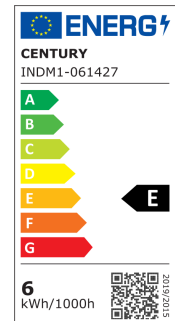

OLIVA • DIMMERABILE • INDM1-061427 INCANTO

6W (60W) • 806 Lm • 2700K • E14

Durata

≥10.000
Accensioni

Risparmio

Caratteristiche generali

General characteristics / Caractéristiques générales / Obecné vlastnosti / Allgemeine Merkmale / Características generales / Geniká charaktiristiká