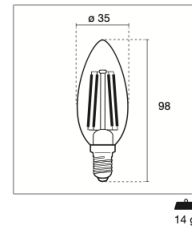

Caratteristiche generali

General characteristics / Caractéristiques générales / Obecné vlastnosti / Allgemeine Merkmale / Características generales / Geniká charaktiristiká

Codice Articolo INDM1-061427
Item number / Code de l'article / Kód položky / Artikelcode / Código del artículo / Kodikós stoicheíou

Codice EAN 9090171020557
EAN code / Code EAN / Kód EAN / EAN-Code / Código EAN / Kodikós EAN

Tecnologia LED FILAMENTO
Technology / Technologie / Technologie / Technologie / Tecnología / Τεχνολογία

Tipologia SORGENTE
Type / Type / Typ / Typ / Τύπος

Famiglia OLIVA
Family / Famille / Rodina / Familie / Família / Οικογένεια

Linea INCANTO
Line / Ligne / Řádek / Linie / Línea / Γραμμή

Dimensioni

Dimensions and weight / Dimensions et poids / Rozměry a hmotnost / Abmessungen und Gewicht / Dimensiones y peso / Διαστάσεις και βάρος

Diametro 35 mm
Diameter / Diamètre / Průměr / Durchmesser / Diámetro / Διαμέτρος

Spessore 98 mm
Thickness / Épaisseur / Tloušťka / Dicke / Espesor / Πάχος

Peso netto 13 gr
Net weight / Poids net / Čistá hmotnost / Nettogewicht / Peso neto / Καθαρό βάρος

Imballo

Packing / Emballage / Obal / Verpackung / Embalaje / Syskevasia

Inner Carton 10 pz
Inner Carton / Carton Intérieur / Vnitřní karton / Innerer Karton / Caja de cartón interior / Εσωτερικό κουτί

Master carton 50 pz
Master Carton / Maître Carton / Vnější karton / Vorlagenkarton / Master Carton / Κύριο κουτί

Peso lordo 24 gr
Gross weight / Poids Brut / Hrubá hmotnost / Bruttogewicht / Peso bruto / Μεϊκτό βάρος

Confezione Color Box
Package / Emballage / Balík / Paket / Paquete / Πακέτο

Caratteristiche tecniche

Technical features / Caractéristiques techniques / Technické vlastnosti / Technische Merkmale / Características técnicas / Τεχνικά χαρακτηριστικά

Attacco lampada E14
Lamp connection / Connexion de la lampe / Připojení lampy / Lampenanschluss / Conexión de la lámpara / Σύνδεση λαμπτήρα

Potenza effettiva 6W
Effective power / Puissance effective / Efektivní výkon / Wirkleistung / Poder efectivo / Αποτελεσματική ισχύς

Potenza equivalente 60W
Equivalent power / Puissance équivalente / Ekvivalentní výkon / Äquivalente Leistung / Potencia equivalente / Ισοδύναμη ισχύς

Flusso Luminoso Output 806 Lm
Output luminous flux / Flux lumineux de sortie / Výstupní světelný tok / Ausgangslichtstrom / Flujo luminoso de salida / Κιμενετή φέινυάραμ

Colore luce 2700K
Light color / Couleur claire / Barva světle / Helle Farbe / Color claro / Χρόμα φωτο

Apertura fascio 330°
Beam opening / Ouverture du faisceau / Úhel vyzařování / Balkenöffnung / Apertura de la viga / Άνοιγμα δοκών

Resa cromatica (CRI) 80
Color rendition (CRI) / Rendu des couleurs (Cri) / Ztvárnění barev (CRI) / Farbwiedergabe (CRI) / Rendimiento de color (CRI) / Παράδοση χρωμάτων (CRI)

Dimmerabile S
Dimmable / Dimmable / Strmívatelné / Dimmbare / Regulable / Με ροostάτι

Voltaggio 220-240 V/AC
Voltage / Tension / Napětí / Spannung / Voltaje / Τάση

Altre caratteristiche