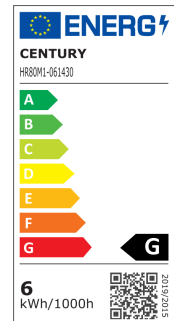

CANDELA • HR80M1-061430

HARMONY 80

6W (40W) • 490 Lm • 3000K • E14

Durata

≥10.000
Accensioni

Risparmio

Caratteristiche generali

General characteristics / Caractéristiques générales / Obecné vlastnosti / Allgemeine Merkmale / Características generales / Geniká charaktiristiká