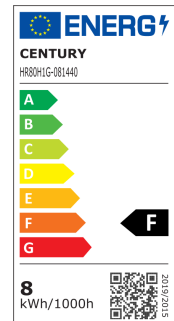

SFERA • HR80H1G-081440

HARMONY 80

8W (60W) • 806 Lm • 4000K • E14

Durata

≥10.000
Accensioni

Risparmio

Caratteristiche generali

General characteristics / Caractéristiques générales / Obecné vlastnosti / Allgemeine Merkmale / Características generales / Γενικά χαρακτηριστικά