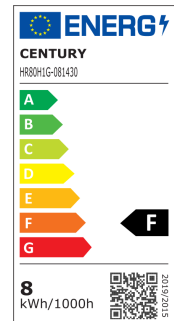

SFERA • HR80H1G-081430

HARMONY 80

8W (60W) • 806 Lm • 3000K • E14

Durata

≥10.000
Accensioni

Risparmio

Caratteristiche generali

General characteristics / Caractéristiques générales / Obecné vlastnosti / Allgemeine Merkmale / Características generales / Γενικά χαρακτηριστικά