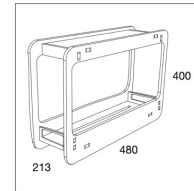

1900 g

Caratteristiche generali

General characteristics / Caractéristiques générales / Obecné vlastnosti / Allgemeine Merkmale / Características generales / Genelik karakteristiká

Codice Articolo GRD-144840
Item number / Code de l'article / Kód položky / Artikelcode / Código del artículo / Kodikós stoicheiou

Codice EAN 9090171018387
EAN code / Code EAN / Kód EAN / EAN-Code / Código EAN / Kodikós EAN

Tecnologia LED
Technology / Technologie / Technologie / Tecnología / Tecnologia

Tipologia APPARECCHIO
Type / Type / Typ / Typ / Tipo / Τύπος

Famiglia ORTICOLTURA
Family / Famille / Rodina / Familie / Familia / Οικογένεια

Linea GIARDINETTO
Line / Ligne / Řádek / Linie / Línea / Γραμμή

Dimensioni

Dimensions and weight / Dimensions et poids / Rozměry a hmotnost / Abmessungen und Gewicht / Dimensiones y peso / Διαστάσεις και βάρος

Larghezza 400 mm
Width / Largeur / Šíře / Breite / Ancho / Πλάτος

Spessore 213 mm
Thickness / Épaisseur / Tloušťka / Dicke / Espesor / Πάχος

Peso netto 2051 gr
Net weight / Poids net / Čistá hmotnost / Nettogewicht / Peso neto / Katharó βάρος

Imballo

Packing / Emballage / Obal / Verpackung / Embalaje / Syskevasía

Inner Carton 1 pz
Inner Carton / Carton Intérieur / Vnitřní karton / Innerer Karton / Caja de cartón interior / Εσωτερικό κουτί

Master carton 10 pz
Master Carton / Maître Carton / Vnější karton / Vorlagenkarton / Master Carton / Κύριο κουτί

Peso lordo 2361 gr
Gross weight / Poids Brut / Hrubá hmotnost / Bruttogewicht / Peso bruto / Μεϊκτό βάρος

Confezione Color Box
Package / Emballage / Balík / Paket / Paquete / Πακέτο

Caratteristiche tecniche

Technical features / Caractéristiques techniques / Technické vlastnosti / Technische Merkmale / Características técnicas / Τεχνικά χαρακτηριστικά

Potenza effettiva 14W
Effective power / Puissance effective / Efektivní výkon / Wirkleistung / Poder efectivo / Αποτελεσματική ισχύς

Colore luce 4000K
Light color / Couleur claire / Barva světa / Helle Farbe / Color claro / Χρώμα φots

Dimmerabile N
Dimmable / Dimmable / Strívatelné / Dimmbar / Regulable / Με ροostάti

Voltaggio 200-240V/AC
Voltage / Tension / Napětí / Spannung / Voltaje / Τάση

Altre caratteristiche

Other characteristics / Autres fonctionnalités / Další funkce / Andere Funktionen / Otras características / Άλλα χαρακτηριστικά

Fattore di potenza > 0,50
Power factor / Facteur de puissance / Účinnost / Leistungsfaktor / Factor de potencia / Συτελεστής ισχύος

Frequenza 50/60 Hz
Frequency / Fréquence / Kmitočet / Frequenz / Frecuencia / Συχνότητα

Corrente assorbita 116 mA
Current consumption / Consommation actuelle / Spotřeba proudu / Stromverbrauch / Consumo actual / Τρέχουσα katanάλosi

Grado protezione IP20
Degree of protection / Degré de protection / Stupeň ochrany / Schutzgrad / Grado de proteccion / Βαθμός προστασίας