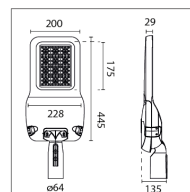

STRADALI • EVOS-609540 EVOS

60W • 9000 Lm • 4000K

Durata

≥25.000
Accensioni

Caratteristiche generali

General characteristics / Caractéristiques générales / Obecné vlastnosti / Allgemeine Merkmale / Características generales / Genelik özellikler

Codice Articolo EVOS-609540
Item number / Code de l'article / Kód položky / Artikelcode / Código del artículo / Kodikós stoicheiou

Codice EAN 9090171010565
EAN code / Code EAN / Kód EAN / EAN-Code / Código EAN / Kodikós EAN

Tecnologia LED
Technology / Technologie / Technologie / Tecnología / Tecnologia

Tipologia APPARECCHIO
Type / Type / Typ / Typ / Tipo / Τύπος

Famiglia STRADALI
Family / Famille / Rodina / Familie / Família / Οικογένεια

Linea EVOS
Line / Ligne / Řádek / Linie / Línea / Γραμμή

Dimensioni

Dimensions and weight / Dimensions et poids / Rozměry a hmotnost / Abmessungen und Gewicht / Dimensiones y peso / Διαστάσεις και βάρος

Larghezza 228 mm
Width / Largeur / Šířka / Breite / Ancho / Πλάτος

Spessore 135 mm
Thickness / Épaisseur / Tloušťka / Dicke / Espesor / Πάχος

Peso netto 4000 gr
Net weight / Poids net / Čistá hmotnost / Nettogewicht / Peso neto / Καθαρό βάρος

Imballo

Packing / Emballage / Obal / Verpackung / Embalaje / Syskevasia

Inner Carton 1 pz
Inner Carton / Carton Intérieur / Vnitřní karton / Innerer Karton / Caja de cartón interior / Εσωτερικό κουτί

Master carton 1 pz
Master Carton / Maître Carton / Vnější karton / Vorlagenkarton / Master Carton / Κύριο κουτί

Peso lordo 4550 gr
Gross weight / Poids Brut / Hrubá hmotnost / Bruttogewicht / Peso bruto / Μεϊκτό βάρος

Confezione Box
Package / Emballage / Balík / Paket / Paquete / Πακέτο

Caratteristiche tecniche

Technical features / Caractéristiques techniques / Technické vlastnosti / Technische Merkmale / Características técnicas / Τεχνικά χαρακτηριστικά

Potenza effettiva 60W
Effective power / Puissance effective / Efektivní výkon / Wirkleistung / Poder efectivo / Αποτελεσματική ισχύς

Flusso Luminoso Source 9000 Lm
Source luminous flux / flux lumineux source / Zdroj světelný tok / Quelle Lichtstrom / Fuente de flujo luminoso / Φορράς φέγγυα

Flusso Luminoso Output 7200 Lm
Output luminous flux / Flux lumineux de sortie / Výstupní světelný tok / Ausgangslichtstrom / Flujo luminoso de salida / Κιμενετή φέγγυα

Colore luce 4000K
Light color / Couleur claire / Barva světlá / Helle Farbe / Color claro / Χρόμα φότης

Apertura fascio 90° - 144°
Beam opening / Ouverture du faisceau / Úhel vyzařování / Balkenöffnung / Apertura de la viga / Ανοίγμα δοκών

Resa cromatica (CRI) 80
Color rendition (CRI) / Rendu des couleurs (Cr) / Ztvárnění barev (CRI) / Farbwiedergabe (CRI) / Rendimiento de color (CRI) / Παράδοσι χρωμάτων (CRI)

Dimmerabile N
Dimmable / Dimmable / Strmívatelné / Dimmbar / Regulable / Με ροοστάτι

Voltaggio 100-240 V/AC
Voltage / Tension / Napětí / Spannung / Voltaje / Τάση

Altre caratteristiche

Other characteristics / Autres fonctionnalités / Další funkce / Andere Funktionen / Otras características / Άλλα χαρακτηριστικά