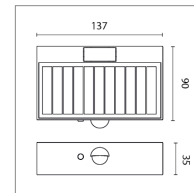

212 g

Caratteristiche generali

General characteristics / Caractéristiques générales / Obecné vlastnosti / Allgemeine Merkmale / Características generales / Γενικά χαρακτηριστικά

Codice Articolo DOMBI-031240
Item number / Code de l'article / Kód položky / Artikelcode / Código del artículo / Kodikós stoicheiou

Codice EAN 9090171023312
EAN code / Code EAN / Kód EAN / EAN-Code / Código EAN / Kodikós EAN

Tecnologia LED
Technology / Technologie / Technologie / Tecnología / Tecnologia

Tipologia APPARECCHIO
Type / Type / Typ / Typ / Tipo / Τύπος

Famiglia APPLIQUE
Family / Famille / Rodina / Familie / Família / Οικογένεια

Linea DOMINO
Line / Ligne / Řádek / Linie / Línea / Grammí

Dimensioni

Dimensions and weight / Dimensions et poids / Rozměry a hmotnost / Abmessungen und Gewicht / Dimensiones y peso / Διαστάσεις και βάρος

Larghezza 137 mm
Width / Largeur / Σίفة / Breite / Ancho / Πλάτος

Spessore 35 mm
Thickness / Épaisseur / Τloušťka / Dicke / Espesor / Πάχος

Peso netto 226 gr
Net weight / Poids net / Čistá hmotnost / Nettogewicht / Peso neto / Katharó βάρος

Imballo

Packing / Emballage / Obal / Verpackung / Embalaje / Syskevasía

Inner Carton 6 pz
Inner Carton / Carton Intérieur / Vnitřní karton / Innerer Karton / Caja de cartón interior / Εσοτερικό κουτί

Master carton 24 pz
Master Carton / Maître Carton / Vnější karton / Vorlagenkarton / Master Carton / Κύριο κουτί

Peso lordo 270 gr
Gross weight / Poids Brut / Hrubá hmotnost / Bruttogewicht / Peso bruto / Μεϊκτό βάρος

Confezione Color Box
Package / Emballage / Balík / Paket / Paquete / Πακέτο

Caratteristiche tecniche

Technical features / Caractéristiques techniques / Technické vlastnosti / Technische Merkmale / Características técnicas / Τεχνικά χαρακτηριστικά

Potenza effettiva 3W
Effective power / Puissance effective / Efektivní výkon / Wirkleistung / Poder efectivo / Αποτελεσματική ισχύς

Flusso Luminoso Output 350 Lm
Output luminous flux / Flux lumineux de sortie / Výstupní světelný tok / Ausgangslichtstrom / Flujo luminoso de salida / Κιμενέτι φέινγάρμ

Colore luce 4000K
Light color / Couleur claire / Barva světle / Helle Farbe / Color claro / Χρώμα φός

Apertura fascio 70° - 140°
Beam opening / Ouverture du faisceau / Úhel vyzářování / Balkenöffnung / Apertura de la viga / Ανοίγμα δοκών

Resa cromatica (CRI) 80
Color rendition (CRI) / Rendu des couleurs (Cri) / Ztvárnění barev (CRI) / Farbwiedergabe (CRI) / Rendimiento de color (CRI) / Παράδοσι χρωμάτων (CRI)

Dimmerabile N
Dimmable / Dimmable / Strmívatelné / Dimmbare / Regulable / Με ροοστάτι

Voltaggio 3.7 V/DC
Voltage / Tension / Napětí / Spannung / Voltaje / Τάση

Altre caratteristiche

Other characteristics / Autres fonctionnalités / Další funkce / Andere Funktionen / Otras características / Άλλα χαρακτηριστικά

Durata ore 35000 h
Duration / Durée / Trvání / Dauer / Duración / Διάρκεια

Cicli di accensione 15000
Ignition cycles / Cycles d'allumage / Spínací cykly / Zündzyklen / Ciclos de encendido / Κύκλοι ανάφλεξης