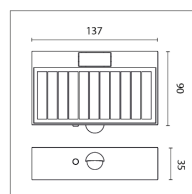

Caratteristiche generali

General characteristics / Caractéristiques générales / Obecné vlastnosti / Allgemeine Merkmale / Características generales / Genelik özellikler

Codice Articolo DOMBI-031230
Item number / Code de l'article / Kód položky / Artikelcode / Código del artículo / Kodikós stoicheiou

Codice EAN 9090171023305
EAN code / Code EAN / Kód EAN / EAN-Code / Código EAN / Kodikós EAN

Tecnologia LED
Technology / Technologie / Technologie / Tecnología / Tecnologia

Tipologia APPARECCHIO
Type / Type / Typ / Typ / Tipo / Týpos

Famiglia APPLIQUE
Family / Famille / Rodina / Familie / Família / Οικογένεια

Linea DOMINO
Line / Ligne / Řádek / Linie / Línea / Grammí

Dimensioni

Dimensions and weight / Dimensions et poids / Rozměry a hmotnost / Abmessungen und Gewicht / Dimensiones y peso / Διαστάσεις και βάρος

Larghezza 137 mm
Width / Largeur / Σίفة / Breite / Ancho / Πλάτος

Spessore 35 mm
Thickness / Épaisseur / Τloušťka / Dicke / Espesor / Πάχος

Peso netto 226 gr
Net weight / Poids net / Čistá hmotnost / Nettogewicht / Peso neto / Katharó βάρος

Imballo

Packing / Emballage / Obal / Verpackung / Embalaje / Syskevasía

Inner Carton 6 pz
Inner Carton / Carton Intérieur / Vnitřní karton / Innerer Karton / Caja de cartón interior / Εσωτερικό κουτί

Master carton 24 pz
Master Carton / Maître Carton / Vnější karton / Vorlagenkarton / Master Carton / Κύριο κουτί

Peso lordo 270 gr
Gross weight / Poids Brut / Hrubá hmotnost / Bruttogewicht / Peso bruto / Μεϊκτό βάρος

Confezione Color Box
Package / Emballage / Balík / Paket / Paquete / Πακέτο

Caratteristiche tecniche

Technical features / Caractéristiques techniques / Technické vlastnosti / Technische Merkmale / Características técnicas / Τεχνικά χαρακτηριστικά

Potenza effettiva 3W
Effective power / Puissance effective / Efektivní výkon / Wirkleistung / Poder efectivo / Αποτελεσματική ισχύς

Flusso Luminoso Output 350 Lm
Output luminous flux / Flux lumineux de sortie / Výstupní světelný tok / Ausgangslichtstrom / Flujo luminoso de salida / Κιμεντί φέινάραμ

Colore luce 3000K
Light color / Couleur claire / Barva světle / Helle Farbe / Color claro / Χρώμα φότης

Apertura fascio 70° - 140°
Beam opening / Ouverture du faisceau / Úhel vyzářování / Balkenöffnung / Apertura de la viga / Ανοίγμα δοκών

Resa cromatica (CRI) 80
Color rendition (CRI) / Rendu des couleurs (Cri) / Ztvárnění barev (CRI) / Farbwiedergabe (CRI) / Rendimiento de color (CRI) / Παράδοσι χρομάτον (CRI)

Dimmerabile N
Dimmable / Dimmable / Strmívatelné / Dimmbare / Regulable / Με ροοστάτι

Voltaggio 3.7 V/DC
Voltage / Tension / Napětí / Spannung / Voltaje / Τάση

Altre caratteristiche

Other characteristics / Autres fonctionnalités / Další funkce / Andere Funktionen / Otras características / Άλλα χαρακτηριστικά

Durata ore 35000 h
Duration / Durée / Trvání / Dauer / Duración / Διάρκεια

Cicli di accensione 15000
Ignition cycles / Cycles d'allumage / Spínací cykly / Zündzyklen / Ciclos de encendido / Κύκλοι ανάφλεξης