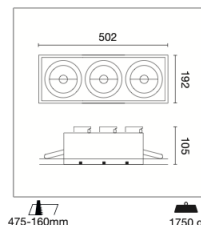

SUPPORTI A INCASSO • CF3P-AR111 CITY FRAME

Caratteristiche generali

General characteristics / Caractéristiques générales / Obecné vlastnosti / Allgemeine Merkmale / Características generales / Geniká charaktiristiká

Codice Articolo CF3P-AR111

Item number / Code de l'article / Kód položky / Artikelcode / Código del artículo / Kodikós stoicheíou

Codice EAN 9020611103007

EAN code / Code EAN / Kód EAN / EAN-Code / Código EAN / Kodikós EAN

Tecnologia LED

Technology / Technologie / Technologie / Technologie / Tecnología / Tecnología

Tipologia ACCESSORIO

Type / Type / Typ / Typ / Tipo / Τύπος

Famiglia SUPPORTI A INCASSO

Family / Famille / Rodina / Familie / Família / Οικογένεια

Linea CITY FRAME

Line / Ligne / Řádek / Linie / Línea / Grammí

Altre caratteristiche

Other characteristics / Autres fonctionnalités / Další funkce / Andere Funktionen / Otras características / Άλλα charaktiristiká

Grado protezione IP20

Degree of protection / Degré de protection / Stupeň ochrany / Schutzgrad / Grado de protección / Vathmós prostasías

Dimensioni

Dimensions and weight / Dimensions et poids / Rozměry a hmotnost / Abmessungen und Gewicht / Dimensiones y peso / Diastáseis kai város

Altezza 105 mm

Height / Hauteur / Výška / Höhe / Altura / Ύψος

Larghezza 502 mm

Width / Largeur / Šíře / Breite / Ancho / Πλάτος

Diametro foro 475X160 mm

Hole Diameter / Diamètre du trou / Průměr otvoru / Lochdurchmesser / Diámetro del agujero / Diámetros opón

Peso netto 1750 gr

Net weight / Poids net / Čistá hmotnost / Nettogewicht / Peso neto / Katharó város

Imballo

Packing / Emballage / Obal / Verpackung / Embalaje / Syskevasía

Inner Carton 1 pz

Inner Carton / Carton Intérieur / Vnitřní karton / Innerer Karton / Caja de cartón interior / Εσωτερικό κουτί

Master carton 8 pz

Master Carton / Maître Carton / Vnější karton / Vorlagenkarton / Master Carton / Κύριο κουτί

Peso lordo 2000 gr

Gross weight / Poids Brut / Hrubá hmotnost / Bruttogewicht / Peso bruto / Μεϊκτό város

Confezione Box

Package / Emballage / Balík / Paket / Paquete / Pakéto