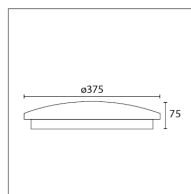

566 g

Caratteristiche generali

General characteristics / Caractéristiques générales / Obecné vlastnosti / Allgemeine Merkmale / Características generales / Genelik karakteristikleri

Codice Articolo BCS-243540
Item number / Code de l'article / Kód položky / Artikelcode / Código del artículo / Kodikós stoicheiou

Codice EAN 9090171008968
EAN code / Code EAN / Kód EAN / EAN-Code / Código EAN / Kodikós EAN

Tecnologia LED
Technology / Technologie / Technologie / Technológia / Tecnología

Tipologia APPARECCHIO
Type / Type / Typ / Typ / Tipo / Τύπος

Famiglia PLAFONIERE
Family / Famille / Rodina / Familie / Família / Οικογένεια

Linea BLANCA SLIM
Line / Ligne / Řádek / Linie / Línea / Γραμμή

Dimensioni

Dimensions and weight / Dimensions et poids / Rozměry a hmotnost / Abmessungen und Gewicht / Dimensiones y peso / Διαστάσεις και βάρος

Diametro 375 mm
Diameter / Diamètre / Průměr / Durchmesser / Diámetro / Διαμέτρος

Spessore 70 mm
Thickness / Épaisseur / Tloušťka / Dicke / Espesor / Πάχος

Peso netto 532 gr
Net weight / Poids net / Čistá hmotnost / Nettogewicht / Peso neto / Καθαρό βάρος

Imballo

Packing / Emballage / Obal / Verpackung / Embalaje / Syskevasia

Inner Carton 1 pz
Inner Carton / Carton Intérieur / Vnitřní karton / Innerer Karton / Caja de cartón interior / Εσωτερικό κουτί

Master carton 10 pz
Master Carton / Maître Carton / Vnější karton / Vorlagenkarton / Master Carton / Κύριο κουτί

Peso lordo 735 gr
Gross weight / Poids Brut / Hrubá hmotnost / Bruttogewicht / Peso bruto / Μεϊκτό βάρος

Confezione Color Box
Package / Emballage / Balík / Paket / Paquete / Πακέτο

Caratteristiche tecniche

Technical features / Caractéristiques techniques / Technické vlastnosti / Technische Merkmale / Características técnicas / Τεχνικά χαρακτηριστικά

Potenza effettiva 24W
Effective power / Puissance effective / Efektivní výkon / Wirkleistung / Poder efectivo / Αποτελεσματική ισχύς

Flusso Luminoso Source 2800 Lm
Source luminous flux / Flux lumineux source / Zdroj světelný tok / Quelle Lichtstrom / Fuente de flujo luminoso / Φορράς φέγγαρο

Flusso Luminoso Output 1800 Lm
Output luminous flux / Flux lumineux de sortie / Výstupní světelný tok / Ausgangslichtstrom / Flujo luminoso de salida / Κιμενετί φέγγαρο

Colore luce 4000K
Light color / Couleur claire / Barva světle / Helle Farbe / Color claro / Χρόμα φός

Apertura fascio 120°
Beam opening / Ouverture du faisceau / Úhel vyzařování / Balkenöffnung / Apertura de la viga / Ανοίγμα δοκών

Resa cromatica (CRI) 80
Color rendition (CRI) / Rendu des couleurs (Cr) / Ztvárnění barev (CRI) / Farbwiedergabe (CRI) / Rendimiento de color (CRI) / Παράδοσι χρωμάτων (CRI)

Dimmerabile N
Dimmable / Dimmable / Strmivatelne / Dimmbare / Regulable / Με ροστάτι

Voltaggio 220-240 V/AC
Voltage / Tension / Napětí / Spannung / Voltaje / Τάση

Altre caratteristiche

Other characteristics / Autres fonctionnalités / Další funkce / Andere Funktionen / Otras características / Άλλα χαρακτηριστικά