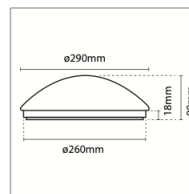

375 g

Caratteristiche generali

General characteristics / Caractéristiques générales / Obecné vlastnosti / Allgemeine Merkmale / Características generales / Genelik karakteristikleri

Codice Articolo BCP-183340
Item number / Code de l'article / Kód položky / Artikelcode / Código del artículo / Kodikós stoicheiou

Codice EAN 9090171008821
EAN code / Code EAN / Kód EAN / EAN-Code / Código EAN / Kodikós EAN

Tecnologia LED
Technology / Technologie / Technologie / Tecnología / Technologia

Tipologia APPARECCHIO
Type / Type / Typ / Typ / Tipo / Τύπος

Famiglia PLAFONIERE
Family / Famille / Rodina / Familie / Família / Οικογένεια

Linea BLANCA PERLA
Line / Ligne / Řádek / Linie / Línea / Γραμμή

Dimensioni

Dimensions and weight / Dimensions et poids / Rozměry a hmotnost / Abmessungen und Gewicht / Dimensiones y peso / Διαστάσεις και βάρος

Diametro 285 mm
Diameter / Diamètre / Průměr / Durchmesser / Diámetro / Διαμέτρος

Spessore 90 mm
Thickness / Épaisseur / Tloušťka / Dicke / Espesor / Πάχος

Peso netto 406 gr
Net weight / Poids net / Čistá hmotnost / Nettogewicht / Peso neto / Καθαρό βάρος

Imballo

Packing / Emballage / Obal / Verpackung / Embalaje / Syskevasia

Inner Carton 1 pz
Inner Carton / Carton Intérieur / Vnitřní karton / Innerer Karton / Caja de cartón interior / Εσωτερικό κουτί

Master carton 6 pz
Master Carton / Maître Carton / Vnější karton / Vorlagenkarton / Master Carton / Κύριο κουτί

Peso lordo 625 gr
Gross weight / Poids Brut / Hrubá hmotnost / Bruttogewicht / Peso bruto / Μεϊκτό βάρος

Confezione Color Box
Package / Emballage / Balík / Paket / Paquete / Πακέτο

Caratteristiche tecniche

Technical features / Caractéristiques techniques / Technické vlastnosti / Technische Merkmale / Características técnicas / Τεχνικά χαρακτηριστικά

Potenza effettiva 20W
Effective power / Puissance effective / Efektivní výkon / Wirkleistung / Poder efectivo / Αποτελεσματική ισχύς

Flusso Luminoso Source 2050 Lm
Source luminous flux / Flux lumineux source / Zdroj světelný tok / Quelle Lichtstrom / Fuente de flujo luminoso / Φορράς φέγγαρο

Flusso Luminoso Output 1520 Lm
Output luminous flux / Flux lumineux de sortie / Výstupní světelný tok / Ausgangslichtstrom / Flujo luminoso de salida / Κίμενετι φέγγαρο

Colore luce 4000K
Light color / Couleur claire / Barva světle / Helle Farbe / Color claro / Χρόμα φωτο

Apertura fascio 180°
Beam opening / Ouverture du faisceau / Úhel vyzařování / Balkenöffnung / Apertura de la viga / Ανοίγμα δοκών

Resa cromatica (CRI) 80
Color rendition (CRI) / Rendu des couleurs (Cr) / Ztvárnění barev (CRI) / Farbwiedergabe (CRI) / Rendimiento de color (CRI) / Παράδοσι χρωμάτων (CRI)

Dimmerabile N
Dimmable / Dimmable / Στιμώμενο / Dimmbar / Regulable / Με ροστάτι

Voltaggio 220-240 V/AC
Voltage / Tension / Napětí / Spannung / Voltaje / Τάση

Altre caratteristiche

Other characteristics / Autres fonctionnalités / Další funkce / Andere Funktionen / Otras características / Άλλα χαρακτηριστικά