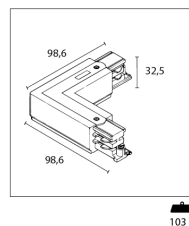

CONNETTORI • ACBNRBI-CNR BINARY

Caratteristiche generali

General characteristics / Caractéristiques générales / Obecné vlastnosti / Allgemeine Merkmale / Características generales / Geniká charaktiristiká

Codice Articolo ACBNRBI-CNR
Item number / Code de l'article / Kód položky / Artikelcode / Código del artículo / Kodikós stoicheiou

Codice EAN 9090171018066
EAN code / Code EAN / Kód EAN / EAN-Code / Código EAN / Kodikós EAN

Tecnologia LED
Technology / Technologie / Technologie / Technologie / Tecnología / Tecnología

Tipologia ACCESSORIO
Type / Type / Typ / Typ / Tipo / Týpos

Famiglia CONNETTORI
Family / Famille / Rodina / Familie / Família / Oikogéneia

Linea BINARY
Line / Ligne / Řádek / Linie / Línea / Grammí

Dimensioni

Dimensions and weight / Dimensions et poids / Rozměry a hmotnost / Abmessungen und Gewicht / Dimensiones y peso / Diastáseis kai város

Altezza 32 mm
Height / Hauteur / Výška / Höhe / Altura / Ýpsos

Larghezza 99 mm
Width / Largeur / Šíře / Breite / Ancho / Plátos

Peso netto 103 gr
Net weight / Poids net / Čistá hmotnost / Nettogewicht / Peso neto / Katharó város

Imballo

Packing / Emballage / Obal / Verpackung / Embalaje / Syskevasía

Inner Carton 1 pz
Inner Carton / Carton Intérieur / Vnitřní karton / Innerer Karton / Caja de cartón interior / Esoterikó koutí

Master carton 25 pz
Master Carton / Maître Carton / Vnější karton / Vorlagenkarton / Master Carton / Κύριο κουτί

Confezione Plastic Bag
Package / Emballage / Balík / Paket / Paquete / Pakéto

Caratteristiche tecniche

Technical features / Caractéristiques techniques / Technické vlastnosti / Technische Merkmale / Características técnicas / Techniká charaktiristiká

Dimmerabile N
Dimmable / Dimmable / Strmivatelné / Dimmbare / Regulable / Me roostáti

Voltaggio 220-240 V/AC
Voltage / Tension / Napětí / Spannung / Voltaje / Τάση

Altre caratteristiche

Other characteristics / Autres fonctionnalités / Další funkce / Andere Funktionen / Otras características / Alla charaktiristiká

Frequenza 50/60 Hz
Frequency / Fréquence / Kmitočet / Frequenz / Frecuencia / Sychnotita

Corrente assorbita 10000 mA
Current consumption / Consommation actuelle / Spotřeba proudu / Stromverbrauch / Consumo actual / Tréchousa katanálosi