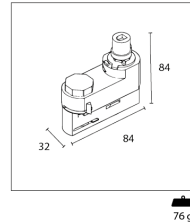

CONNETTORI • ACBNRBI-AD BINARY

Caratteristiche generali

General characteristics / Caractéristiques générales / Obecné vlastnosti / Allgemeine Merkmale / Características generales / Geniká charaktiristiká

Codice Articolo ACBNRBI-AD
Item number / Code de l'article / Kód položky / Artikelcode / Código del artículo / Kodikós stoicheíou

Codice EAN 9090171018165
EAN code / Code EAN / Kód EAN / EAN-Code / Código EAN / Kodikós EAN

Tecnologia LED
Technology / Technologie / Technologie / Technologie / Tecnología / Technologia

Tipologia ACCESSORIO
Type / Type / Typ / Typ / Tipo / Τύπος

Famiglia CONNETTORI
Family / Famille / Rodina / Familie / Família / Οικογένεια

Linea BINARY
Line / Ligne / Řádek / Linie / Línea / Grammí

Dimensioni

Dimensions and weight / Dimensions et poids / Rozměry a hmotnost / Abmessungen und Gewicht / Dimensiones y peso / Διαστάσεις και βάρος

Altezza 32 mm
Height / Hauteur / Výška / Höhe / Altura / Ύψος

Larghezza 84 mm
Width / Largeur / Šíře / Breite / Ancho / Πλάτος

Peso netto 76 gr
Net weight / Poids net / Čistá hmotnost / Nettogewicht / Peso neto / Katharó váρος

Imballo

Packing / Emballage / Obal / Verpackung / Embalaje / Syskevasía

Inner Carton 1 pz
Inner Carton / Carton Intérieur / Vnitřní karton / Innerer Karton / Caja de cartón interior / Εσωτερικό κουτί

Master carton 50 pz
Master Carton / Maître Carton / Vnější karton / Vorlagenkarton / Master Carton / Κύριο κουτί

Confezione Plastic Bag
Package / Emballage / Balík / Paket / Paquete / Pakéto