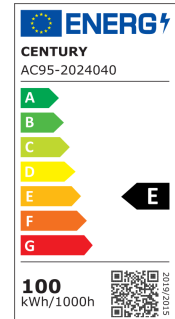

STRIP • AC95-2024040

ACCENTO PRO

100W • 2400 Lm/m • 4000K

Durata

Caratteristiche generali

General characteristics / Caractéristiques générales / Obecné vlastnosti / Allgemeine Merkmale / Características generales / Geniká charaktiristiká