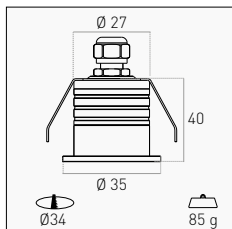

NEW
MINI DOWNLIGHT
ZETA-SPA

24 V/DC - IP65 - RGB+W

□ █
RAL 9003 RAL 9007

3 W	RGB + 3000 K	Aluminum █	ZSPA65-032400	26,00 €
		White □	ZSPA65BI-032400 NEW	

◆ 24 V IP65 IK08 24°

ALUMINUM NO DRIVER **RGB+W** 3 YEARS

INCLUDED

CAVO DI COLLEGAMENTO DA 1,5 METRI
1,5 METER CONNECTION CABLE

REQUIRED PAG. 90-91

ALIMENTATORI IP20-IP67
IP20-IP67 POWER SUPPLY

CONTROLLER RGB+W, NECESSARIO PER LA GESTIONE DEI COLORI
RGB+W CONTROLLER, REQUIRED FOR COLOR MANAGEMENT

IN / OUT	CARICO MASSIMO / MAX CAPACITY	CONTROL SYSTEM		
12-24 V/DC	5 A x 4 Channel = 20 A / Max 120 W	Wi-Fi 2,4 GHz	CTLSMA-ACRGBW	32,50 €
	6 A x 4 Channel = 24 A / Max 120 W	Remote RF	KIT-ACRGBW	36,00 €

IP20

Mini downlight RGB+W adatto ad ambienti interni ed esterni grazie alla protezione IP65 che lo rende resistente a polvere e spruzzi d'acqua.

RGB+W mini downlight suitable for both indoor and outdoor use. Thanks to IP65 protection, it is resistant to dust and water splash.

TECHNICAL NOTES

NON ADATTO AD ESSERE ALIMENTATO DALLA CONVENZIONALE RETE ELETTRICA
NOT SUITABLE TO BE POWERED BY CONVENTIONAL MAINS

TECHNICAL INDOOR

INDOOR

INDUSTRIAL

TECHNICAL OUTDOOR

OUTDOOR

SOLAR

WORK

SORGENTI