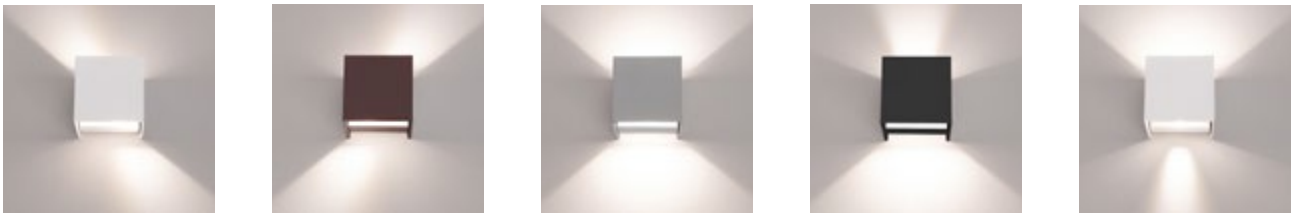

APPLIQUE BIDIREZIONALE
UP&DOWN+

IP65 - TRICOLOR

SQUARE

| | | | | | |
|------|----------|-----------------------|---------------------------------|-------------------|---------|
| 10 W | 800 lm | 3000K - 4000K - 6500K | White <input type="checkbox"/> | UDSBI-1010 | 53,00 € |
| | | | Corten <input type="checkbox"/> | UDSCO-1010 | |
| | | | Grey <input type="checkbox"/> | UDSGR-1010 | |
| | | | Black <input type="checkbox"/> | UDSNE-1010 | |
| 20 W | 1.800 lm | 3000K - 4000K - 6500K | White <input type="checkbox"/> | UDSBI-2012 | 86,50 € |
| | | | Corten <input type="checkbox"/> | UDSCO-2012 | |
| | | | Grey <input type="checkbox"/> | UDSGR-2012 | |
| | | | Black <input type="checkbox"/> | UDSNE-2012 | |

ROUND

| | | | | | |
|------|--------|-----------------------|---------------------------------|-------------------|---------|
| 10 W | 800 lm | 3000K - 4000K - 6500K | White <input type="checkbox"/> | UDRBI-1010 | 53,00 € |
| | | | Corten <input type="checkbox"/> | UDRCO-1010 | |
| | | | Grey <input type="checkbox"/> | UDRGR-1010 | |
| | | | Black <input type="checkbox"/> | UDRNE-1010 | |

INSTALLATION

OUTDOOR

TECHNICAL NOTES

ALETTE INDIPENDENTI REGOLABILI DA 7° A 100°
INDEPENDENT FLAPS ADJUSTABLE FROM 7° TO 100°

Applique di design in alluminio con fascio luminoso bidirezionale, alette regolabili singolarmente per personalizzare ogni ambiente esterno.

Elegant aluminum wall applique with bidirectional light beam, adjustable fins to customize any outdoor ambience.

REGOLAZIONE DEL COLORE LUCE TRAMITE SELETTORE SU PIASTRA INTERNA
COLOR TEMPERATURE ADJUSTMENT THROUGH SELECTOR ON INTERNAL PLATE