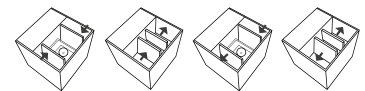

INSTALLATION

OUTDOOR

TECHNICAL NOTES

ALETTE INDIPENDENTI REGOLABILI DA 7° A 100°
INDEPENDENT FLAPS ADJUSTABLE FROM 7° TO 100°

Applique di design in alluminio con fascio luminoso bidirezionale, alette regolabili singolarmente per personalizzare ogni ambiente esterno.