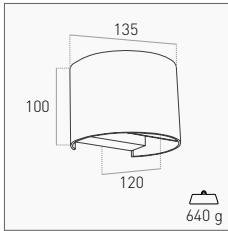

ROUND

10 W	800 lm	3000K - 4000K - 6500K	White ☐	UDRBI-1010	53,00 €
			Corten ☐	UDRCO-1010	
			Grey ☐	UDRGR-1010	
			Black ☐	UDRNE-1010