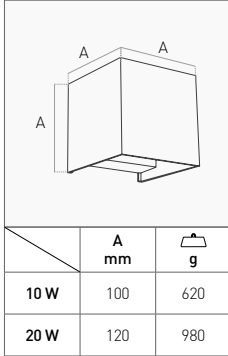

APPLIQUE BIDIREZIONALE
UP&DOWN+

IP65 - TRICOLOR

SQUARE

| | | | | | |
|------|----------|-----------------------|---------------------------------|-------------------|---------|
| 10 W | 800 lm | 3000K - 4000K - 6500K | White <input type="checkbox"/> | UDSBI-1010 | 53,00 € |
| | | | Corten <input type="checkbox"/> | UDSCO-1010 | |
| | | | Grey <input type="checkbox"/> | UDSGR-1010 | |
| | | | Black <input type="checkbox"/> | UDSNE-1010 | |
| 20 W | 1.800 lm | 3000K - 4000K - 6500K | White <input type="checkbox"/> | UDSBI-2012 | 86,50 € |
| | | | Corten <input type="checkbox"/> | UDSCO-2012 | |
| | | | Grey <input type="checkbox"/> | UDSGR-2012 | |
| | | | Black <input type="checkbox"/> | UDSNE-2012 | |