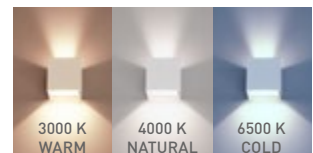

APPLIQUE BIDIREZIONALE
UP&DOWN+

IP65 - TRICOLOR

SQUARE

| | | | | | |
|------|----------|-----------------------|---------------------------------|-------------------|---------|
| 10 W | 800 lm | 3000K - 4000K - 6500K | White <input type="checkbox"/> | UDSBI-1010 | 53,00 € |
| | | | Corten <input type="checkbox"/> | UDSCO-1010 | |
| | | | Grey <input type="checkbox"/> | UDSGR-1010 | |
| | | | Black <input type="checkbox"/> | UDSNE-1010 | |
| 20 W | 1.800 lm | 3000K - 4000K - 6500K | White <input type="checkbox"/> | UDSBI-2012 | 86,50 € |
| | | | Corten <input type="checkbox"/> | UDSCO-2012 | |
| | | | Grey <input type="checkbox"/> | UDSGR-2012 | |
| | | | Black <input type="checkbox"/> | UDSNE-2012 | |

ROUND

| | | | | | |
|------|--------|-----------------------|---------------------------------|-------------------|---------|
| 10 W | 800 lm | 3000K - 4000K - 6500K | White <input type="checkbox"/> | UDRBI-1010 | 53,00 € |
| | | | Corten <input type="checkbox"/> | UDRCO-1010 | |
| | | | Grey <input type="checkbox"/> | UDRGR-1010 | |
| | | | Black <input type="checkbox"/> | UDRNE-1010 | |

INSTALLATION

OUTDOOR

TECHNICAL NOTES

ALETTE INDIPENDENTI REGOLABILI DA 7° A 100°
INDEPENDENT FLAPS ADJUSTABLE FROM 7° TO 100°

Applique di design in alluminio con fascio luminoso bidirezionale, alette regolabili singolarmente per personalizzare ogni ambiente esterno.

Elegant aluminum wall applique with bidirectional light beam, adjustable fins to customize any outdoor ambience.

REGOLAZIONE DEL COLORE LUCE TRAMITE SELETTORE SU PIASTRA INTERNA
COLOR TEMPERATURE ADJUSTMENT THROUGH SELECTOR ON INTERNAL PLATE