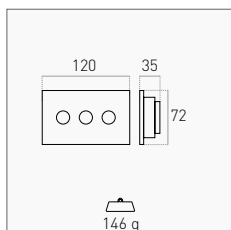

1 Pulsante Touch Touch Button	SWSMA-1	1/4	50,50 €
2 Pulsanti Touch Touch Button	SWSMA-2	1/4	54,00 €
3 Pulsanti Touch Touch Buttons	SWSMA-3	1/4	62,50 €

5A 2,4 GHz IEEE 802.11 b/g/n
IP20 MAX WI-FI