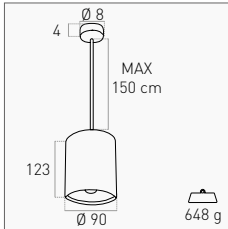

RONDÒ

15 W	1.275 lm	White <input type="checkbox"/>	3000 K	RNDBIP-1511030	67,00 €
			4000 K	RNDBIP-1511040	
		Black <input type="checkbox"/>	3000 K	RNDNEP-1511030	
			4000 K	RNDNEP-1511040	

STYLO

	A mm	B mm	g
3 W	605	Ø 25	475
5 W	505	Ø 33	610