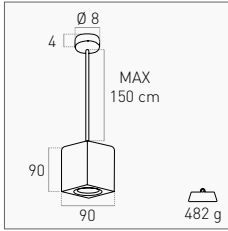

SOSPENSIONE

QUBE - RONDÒ - STYLO

QUBE

5 W	450 lm	White ☐	3000 K	QBBIP-059030	43,00 €
			4000 K	QBBIP-059040	
		Black ☐	3000 K	QBNEP-059030	
			4000 K	QBNEP-059040