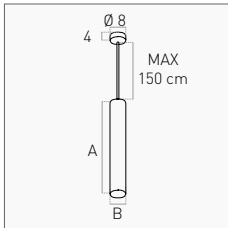

RONDÒ

15 W	1.275 lm	White <input type="checkbox"/>	3000 K	RNDBIP-1511030	67,00 €
			4000 K	RNDBIP-1511040	
		Black <input type="checkbox"/>	3000 K	RNDNEP-1511030	
			4000 K	RNDNEP-1511040	

STYLO

	A mm	B mm	g
3 W	605	Ø 25	475
5 W	505	Ø 33	610