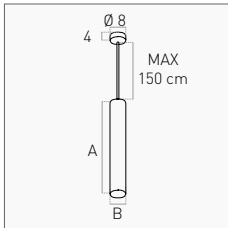

## STYLO

	A mm	B mm	g
3 W	605	Ø 25	475
5 W	505	Ø 33	610

3 W	220 lm	White <input type="checkbox"/>	3000 K	<b>STYLOBI600-032530</b>	36,00 €
			4000 K	<b>STYLOBI600-032540</b>	
		Black <input checked="" type="checkbox"/>	3000 K	<b>STYLONE600-032530</b>	
			4000 K	<b>STYLONE600-032540</b>	
5 W	450 lm	White <input type="checkbox"/>	3000 K	<b>STYLOBI500-053330</b>	45,50 €
			4000 K	<b>STYLOBI500-053340</b>	
		Black <input checked="" type="checkbox"/>	3000 K	<b>STYLONE500-053330</b>	
			4000 K	<b>STYLONE500-053340</b>	