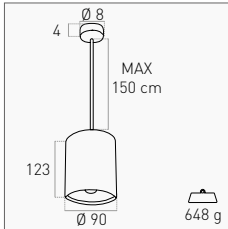

RONDÒ

15 W	1.275 lm	White ☐	3000 K	RNDBIP-1511030	67,00 €
			4000 K	RNDBIP-1511040	
		Black ☒	3000 K	RNDNEP-1511030	
			4000 K	RNDNEP-1511040