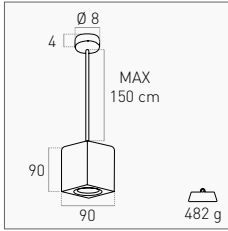

SOSPENSIONE

QUBE - RONDÒ - STYLO

QUBE

5 W	450 lm	White ☐	3000 K	QBBIP-059030	43,00 €
			4000 K	QBBIP-059040	
		Black ☒	3000 K	QBNEP-059030	
			4000 K	QBNEP-059040