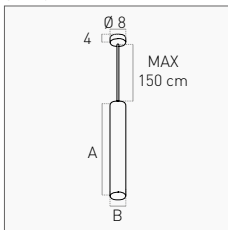

## STYLO

|     | A mm | B mm | g   |
|-----|------|------|-----|
| 3 W | 605  | Ø 25 | 475 |
| 5 W | 505  | Ø 33 | 610 |

|     |        |   |        |                          |         |
|-----|--------|---|--------|--------------------------|---------|
| 3 W | 220 lm | White <input type="checkbox"/>            | 3000 K | <b>STYLOBI600-032530</b> | 36,00 € |
|     |        |   | 4000 K | <b>STYLOBI600-032540</b> |         |
|     |        | Black <input checked="" type="checkbox"/> | 3000 K | <b>STYLONE600-032530</b> |         |
|     |        |   | 4000 K | <b>STYLONE600-032540</b> |         |
| 5 W | 450 lm | White <input type="checkbox"/>            | 3000 K | <b>STYLOBI500-053330</b> | 45,50 € |
|     |        |   | 4000 K | <b>STYLOBI500-053340</b> |         |
|     |        | Black <input checked="" type="checkbox"/> | 3000 K | <b>STYLONE500-053330</b> |         |
|     |        |   | 4000 K | <b>STYLONE500-053340</b> |         |