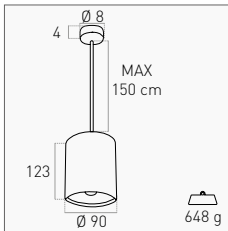

RONDÒ

15 W	1.275 lm	White ☐	3000 K	RNDBIP-1511030	67,00 €
			4000 K	RNDBIP-1511040	
		Black ☒	3000 K	RNDNEP-1511030	
			4000 K	RNDNEP-1511040