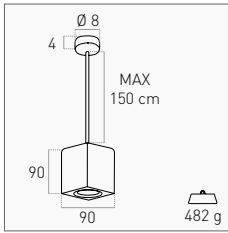

SOSPENSIONE

QUBE - RONDÒ - STYLO

QUBE

5 W	450 lm	White ☐	3000 K	QBBIP-059030	43,00 €
			4000 K	QBBIP-059040	
		Black ☒	3000 K	QBNEP-059030	
			4000 K	QBNEP-059040